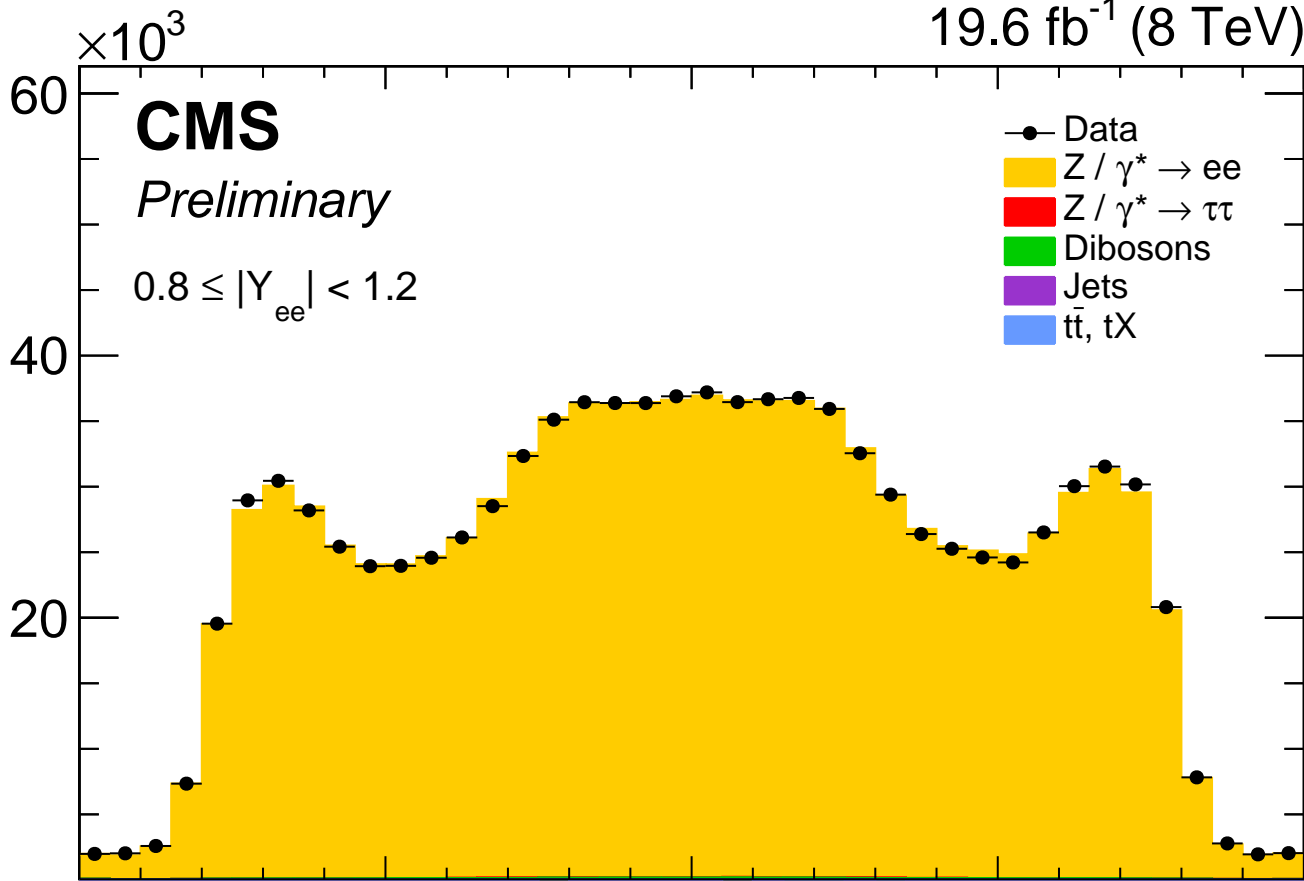

19.6 fb⁻¹ (8 TeV)

Events / 0.05

Data / MC