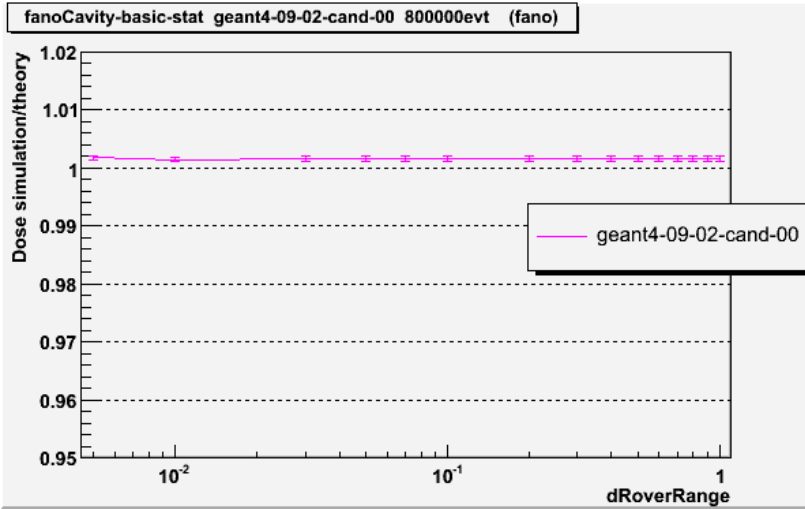

Fano cavity test case – geant4-09-02-cand-00

Fano cavity default EM options

opt_0 options

Fano2 cavity test case – geant4-09-02-cand-00

Fano cavity default EM options

opt_0 options