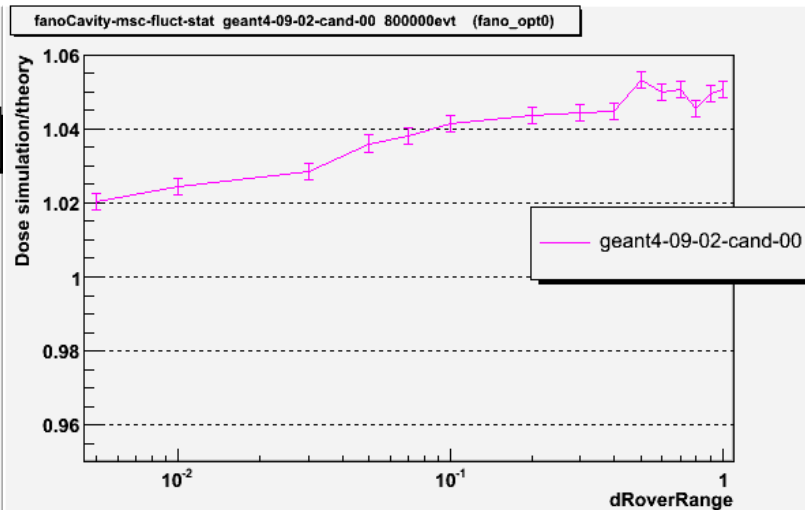

Fano cavity test case – geant4-09-02-cand-00

Fano cavity default EM options

opt_0 options

Fano2 cavity test case – geant4-09-02-cand-00

Fano cavity default EM options

opt_0 options