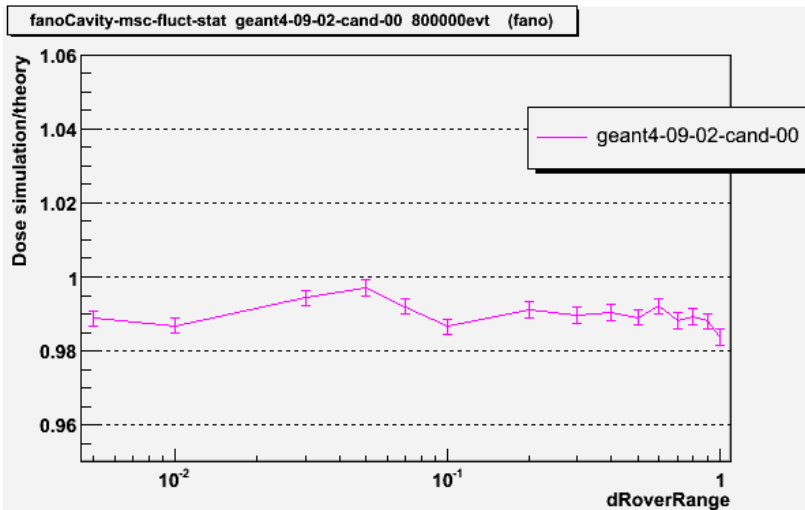

Fano cavity test case – geant4-09-02-cand-00

Fano cavity default EM options

opt_0 options

Fano2 cavity test case – geant4-09-02-cand-00

Fano cavity default EM options

opt_0 options