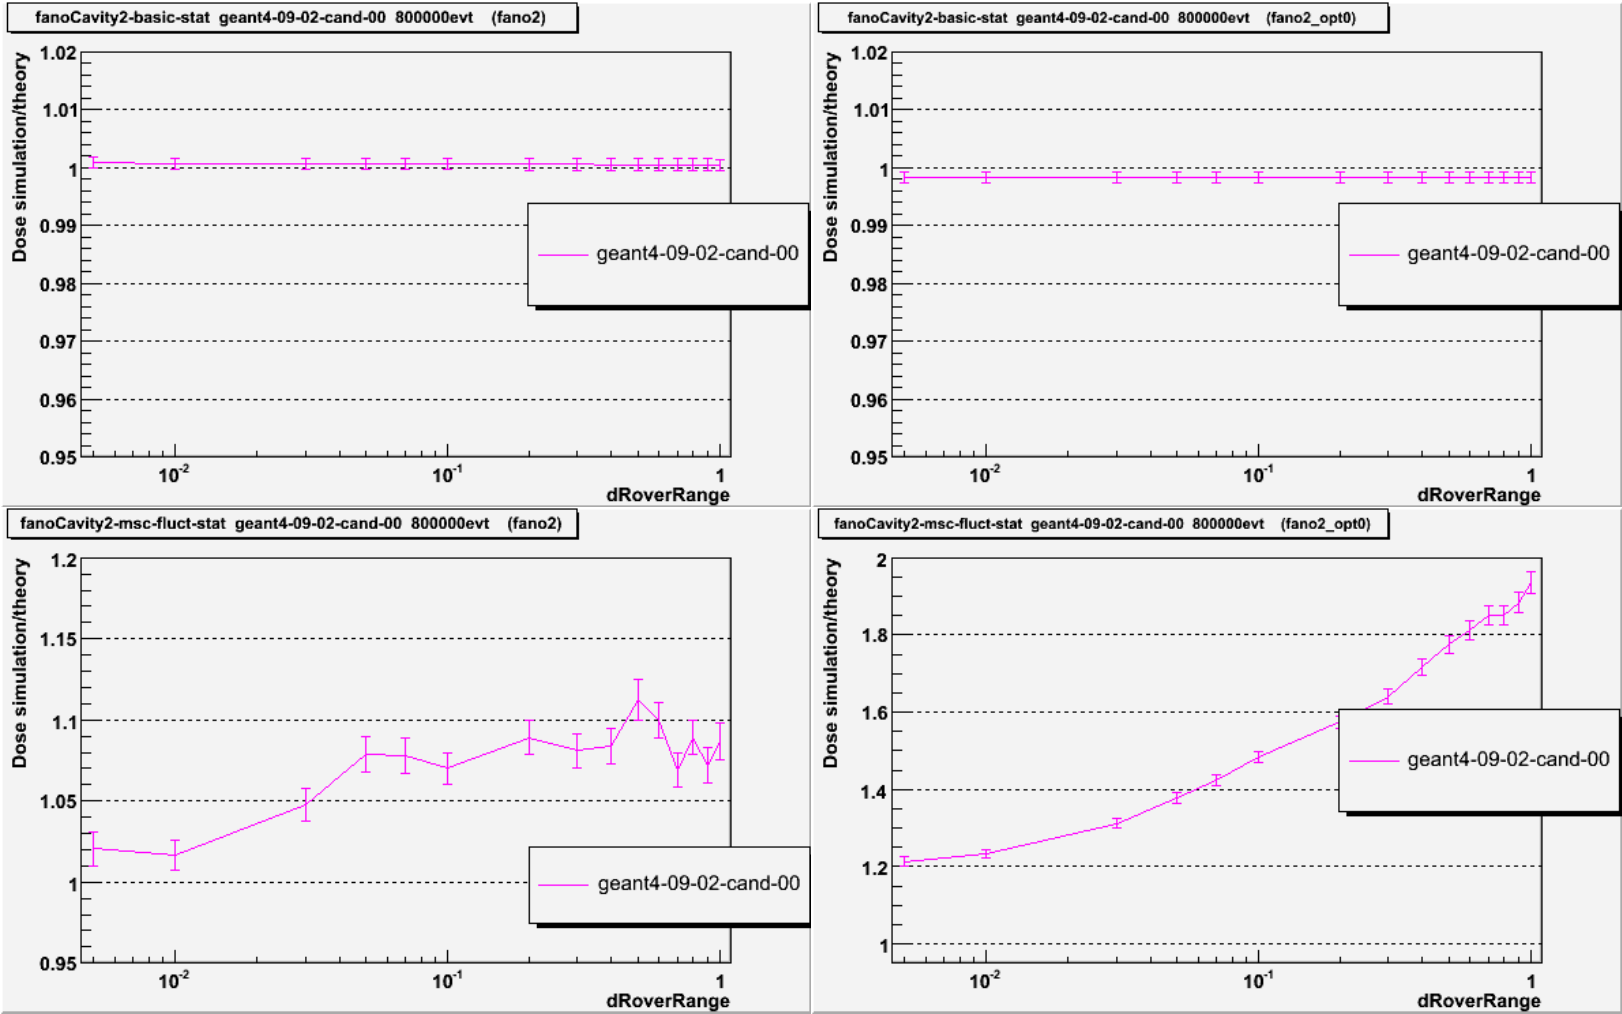

Fano cavity test case – geant4-09-02-cand-00

Fano cavity default EM options

opt_0 options

Fano2 cavity test case – geant4-09-02-cand-00

Fano cavity default EM options

opt_0 options