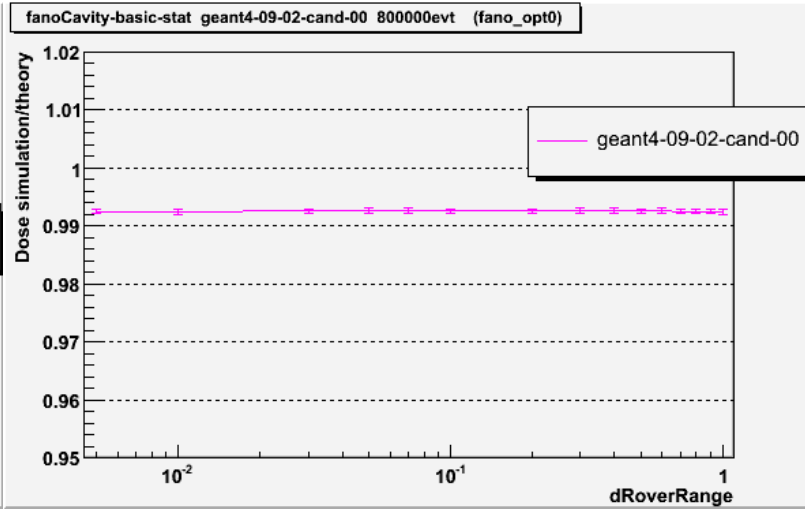

Fano cavity test case – geant4-09-02-cand-00

Fano cavity default EM options

opt_0 options

Fano2 cavity test case – geant4-09-02-cand-00

Fano cavity default EM options

opt_0 options