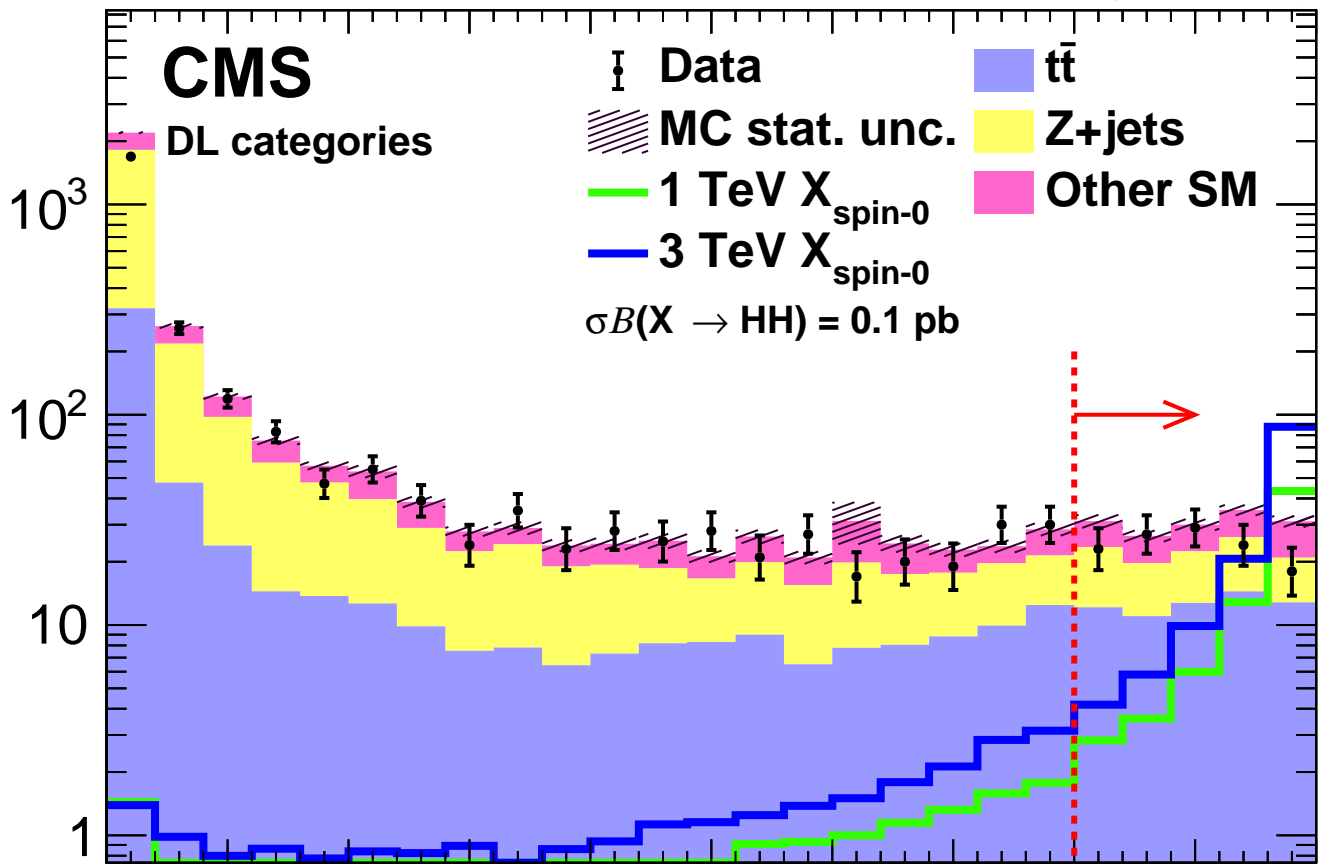

138 fb⁻¹ (13 TeV)

Events

Data / MC