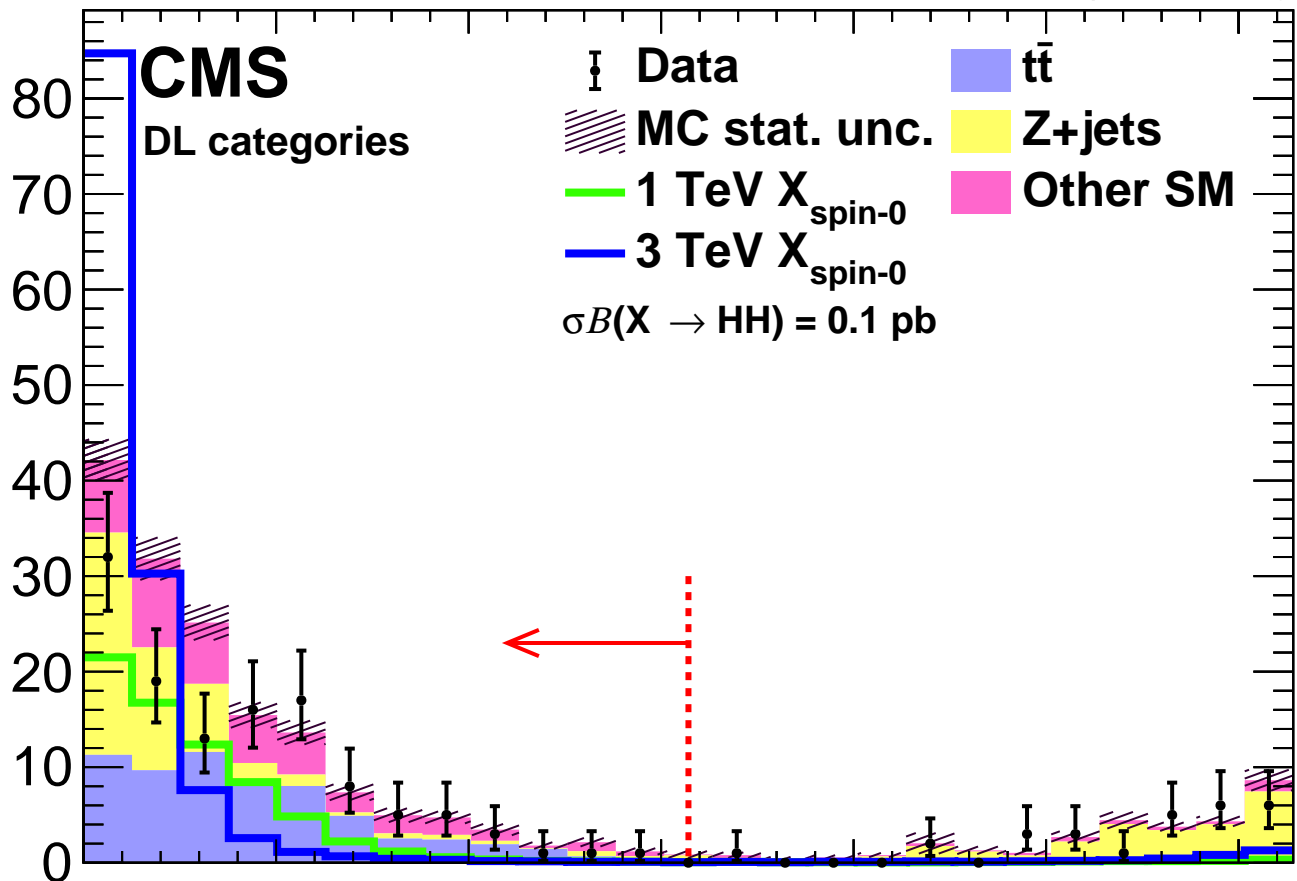

138 fb⁻¹ (13 TeV)

Events

Data / MC