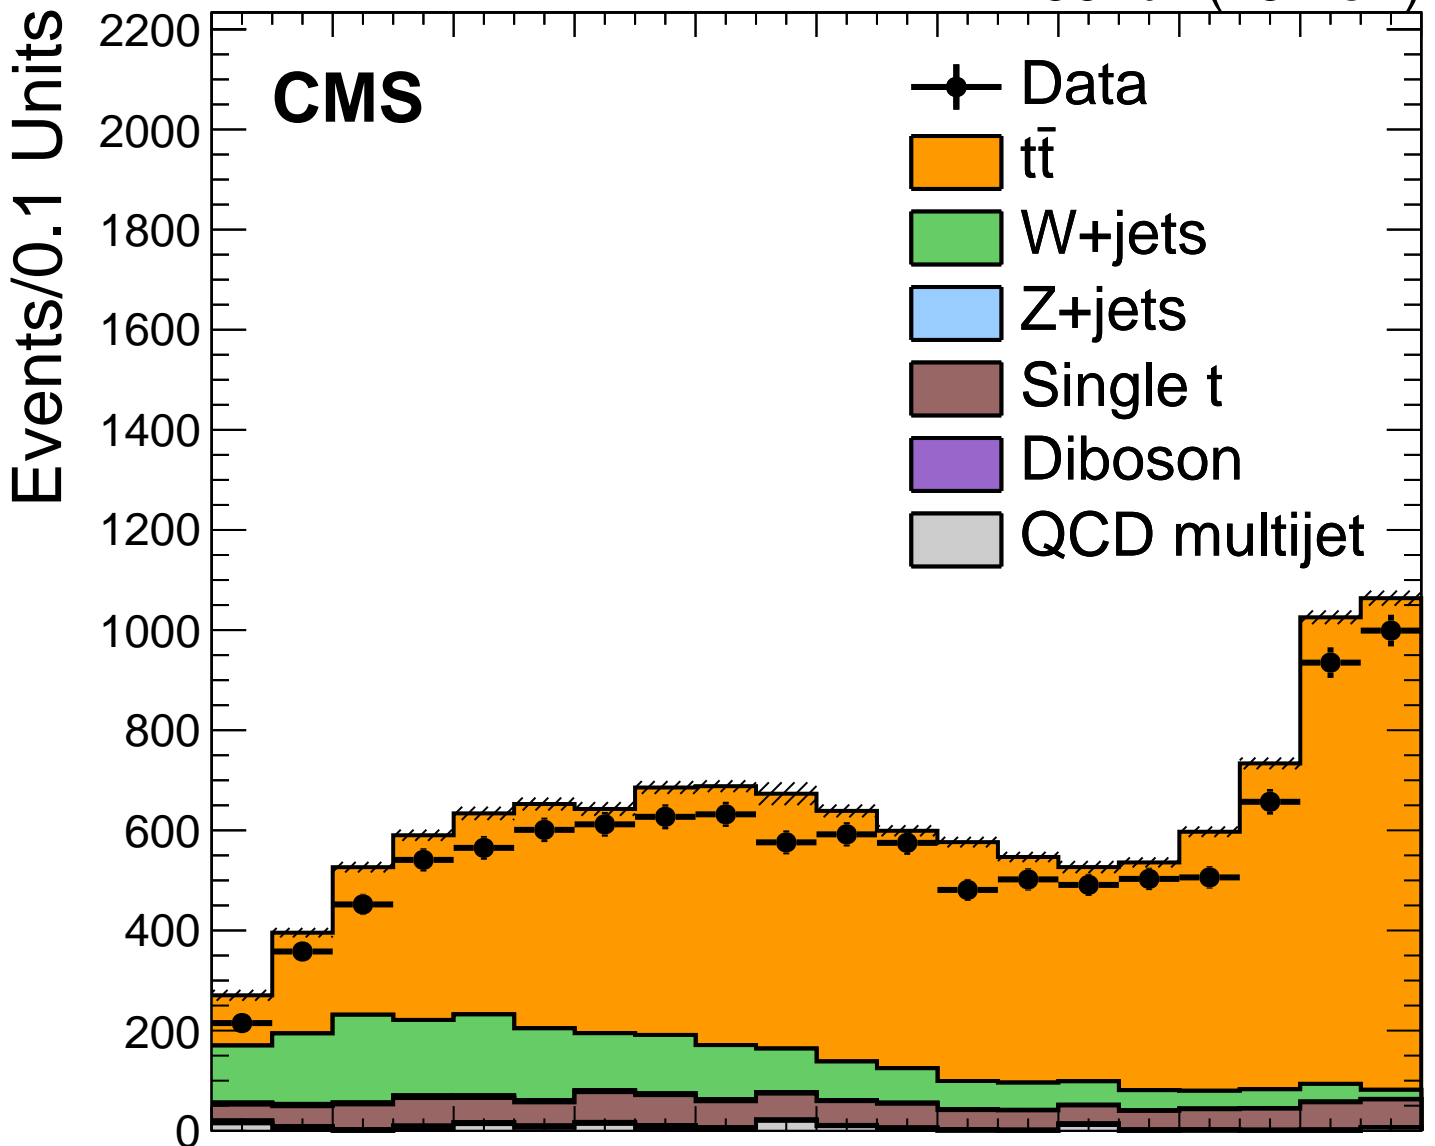

36 fb⁻¹ (13 TeV)

CMS

Data/Pred.

BDT output