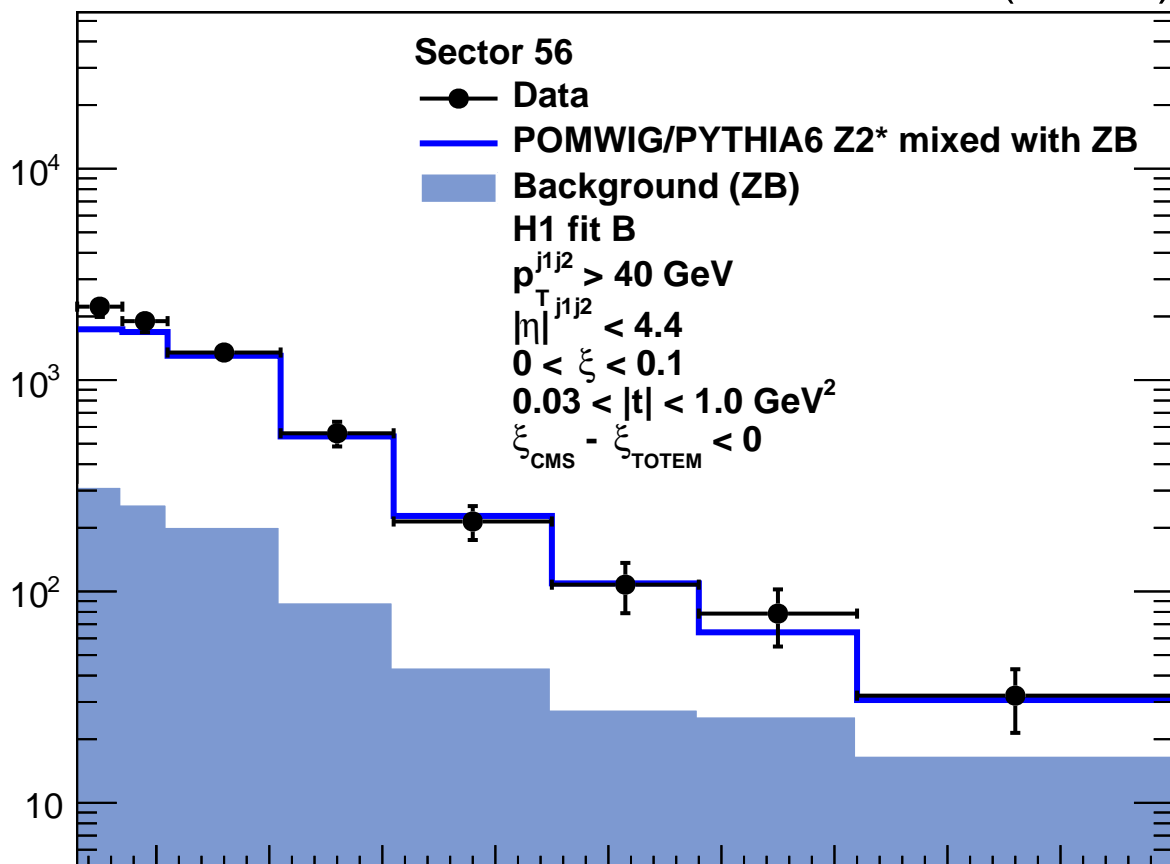

CMS+TOTEM

37.5 nb<sup>-1</sup> (8 TeV)

dN/dt

Data/MC