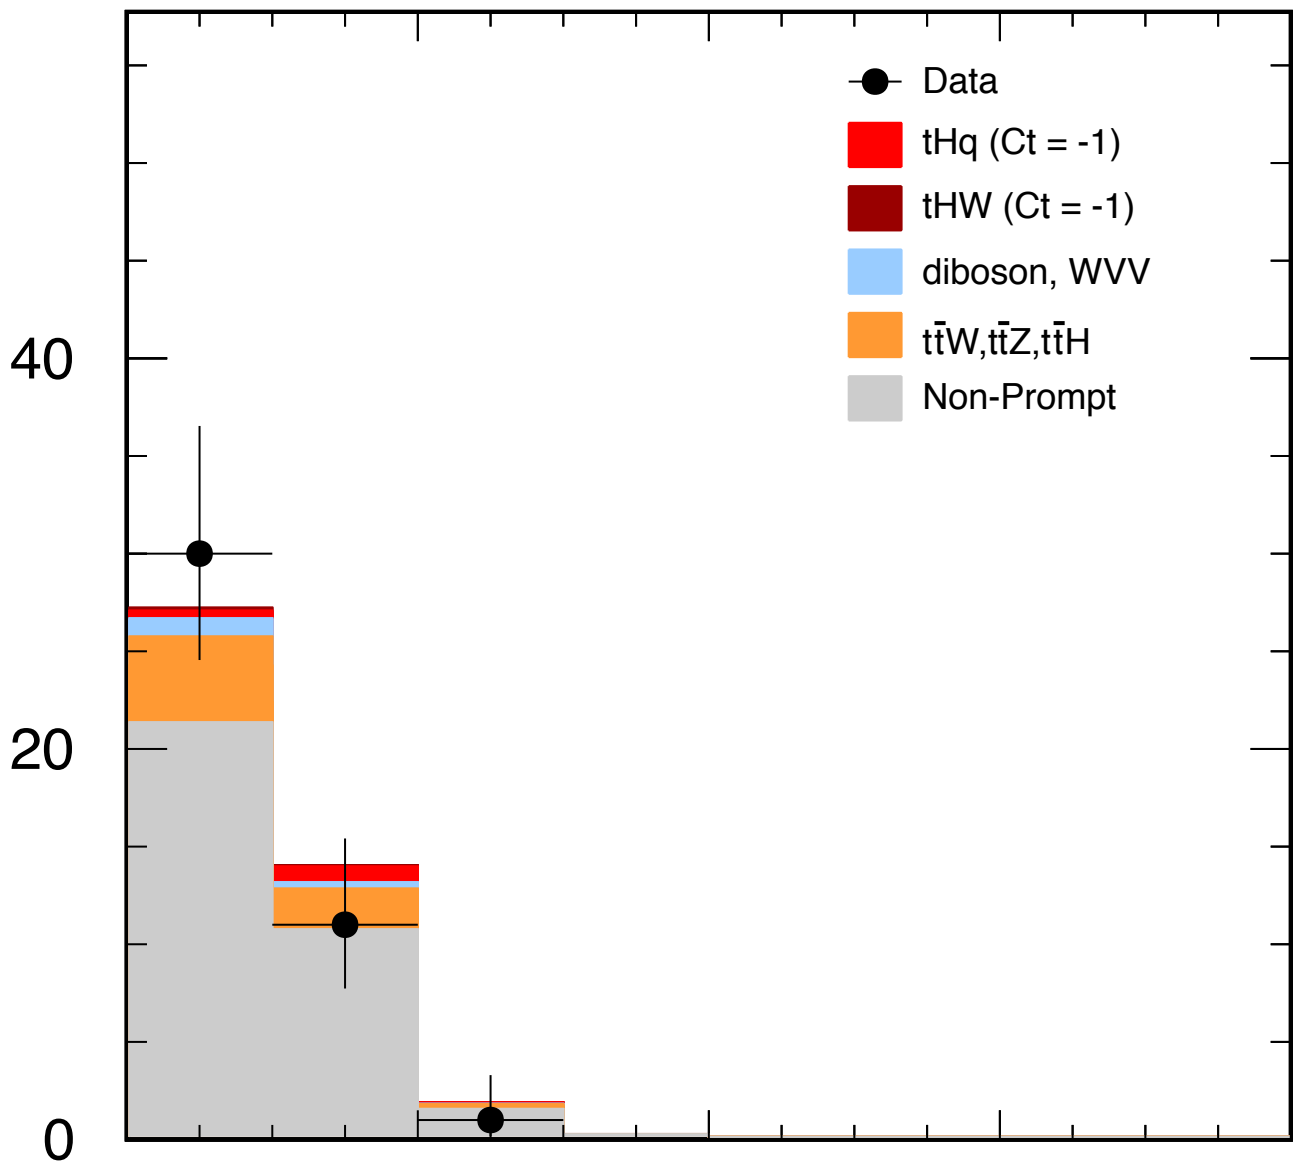

Events

Data/Pred.

2
1
0#forward jets $|\eta| > 2.4$