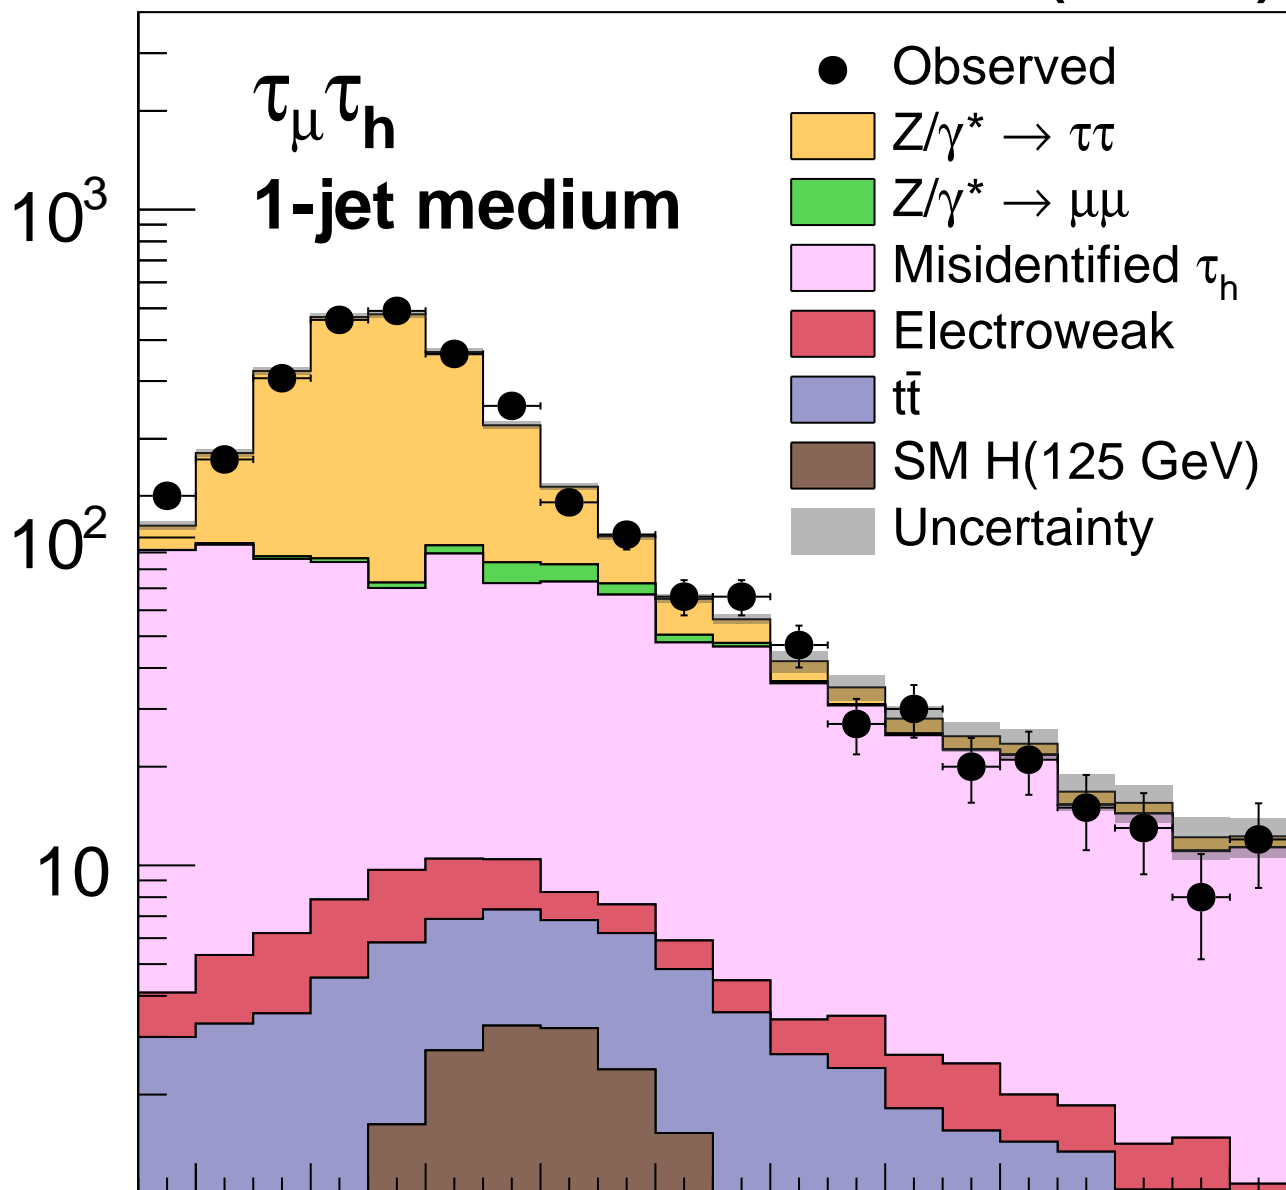

CMS**2.3 fb⁻¹ (13 TeV)****Events / 10 GeV****Data**
Expectation