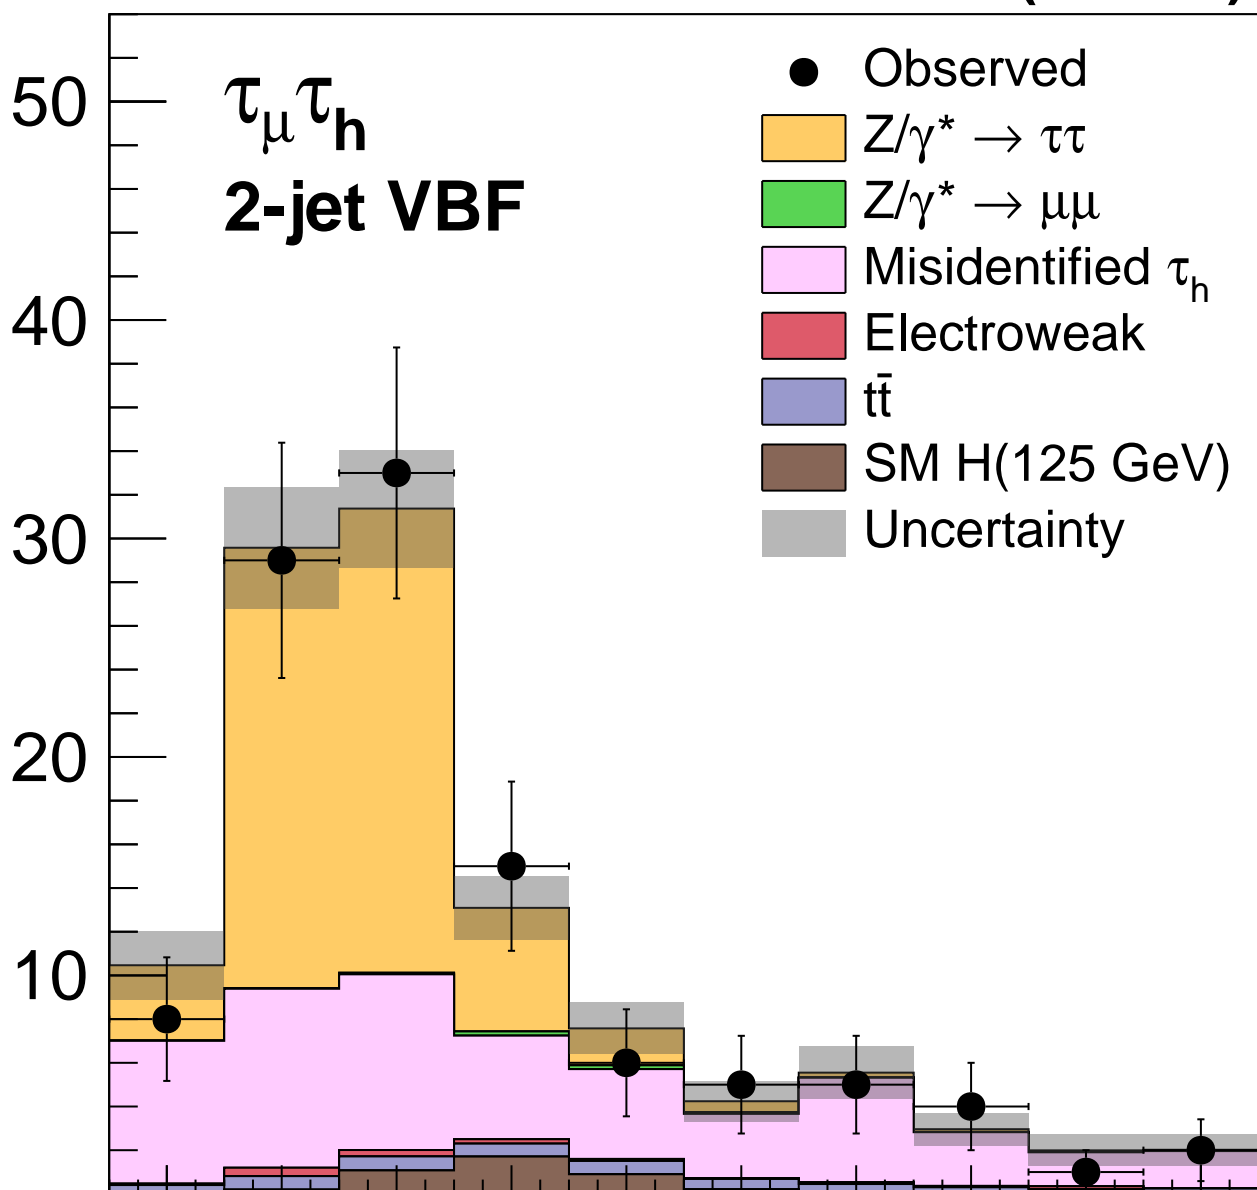

CMS**2.3 fb⁻¹ (13 TeV)****Events / 20 GeV****Data**
Expectation