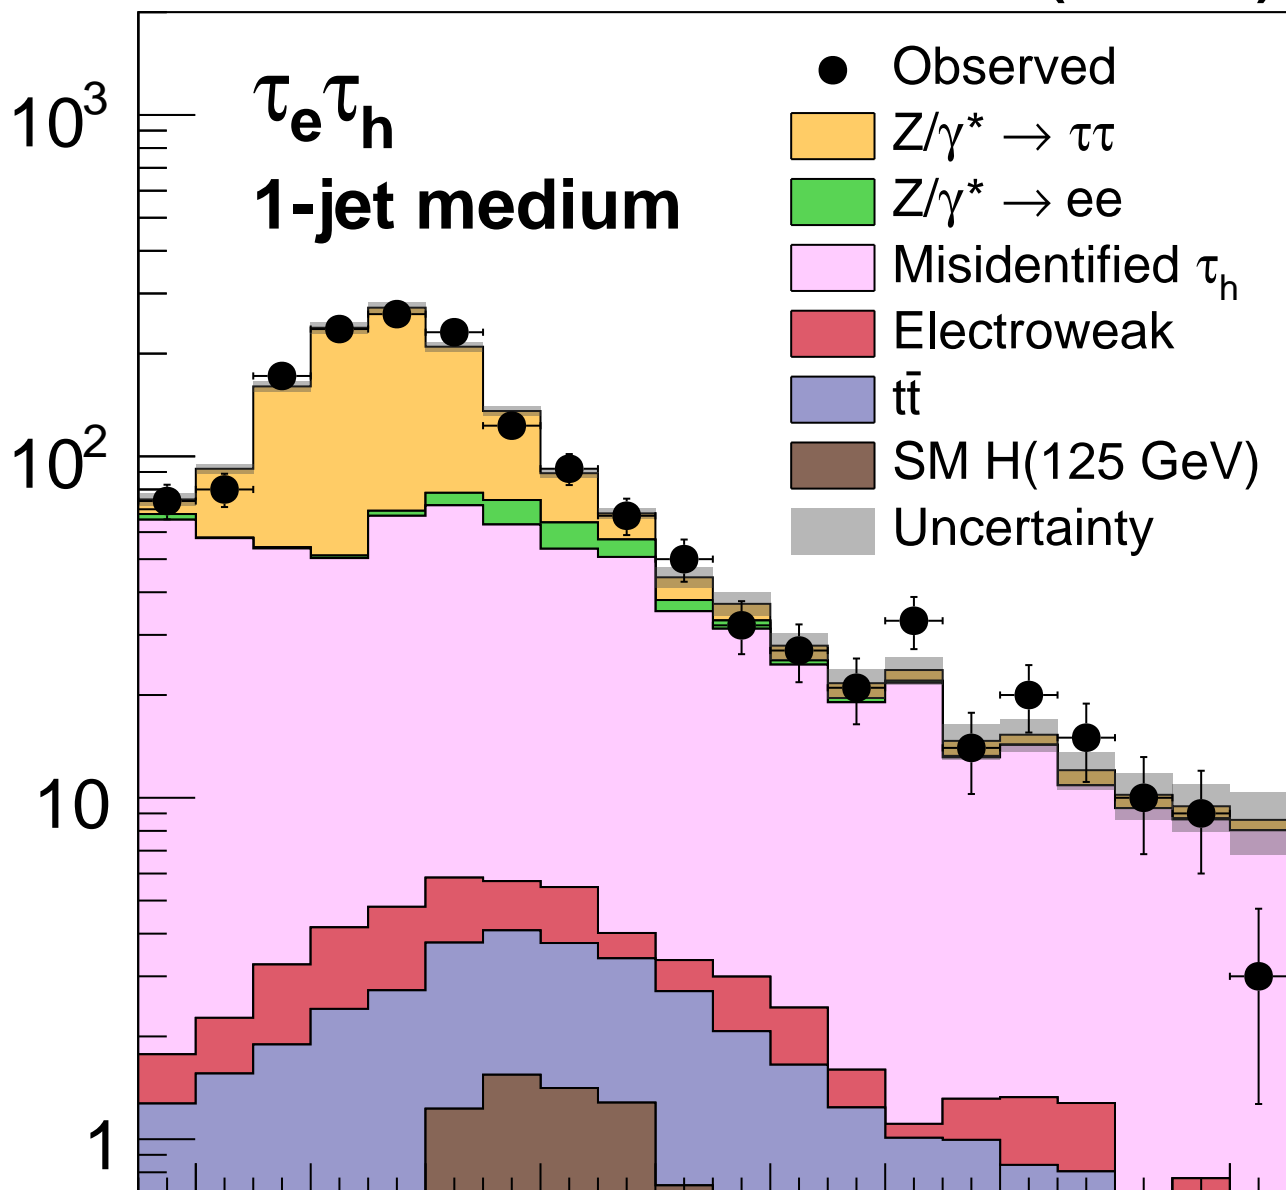

CMS**2.3 fb⁻¹ (13 TeV)****Events / 10 GeV****Data**
Expectation