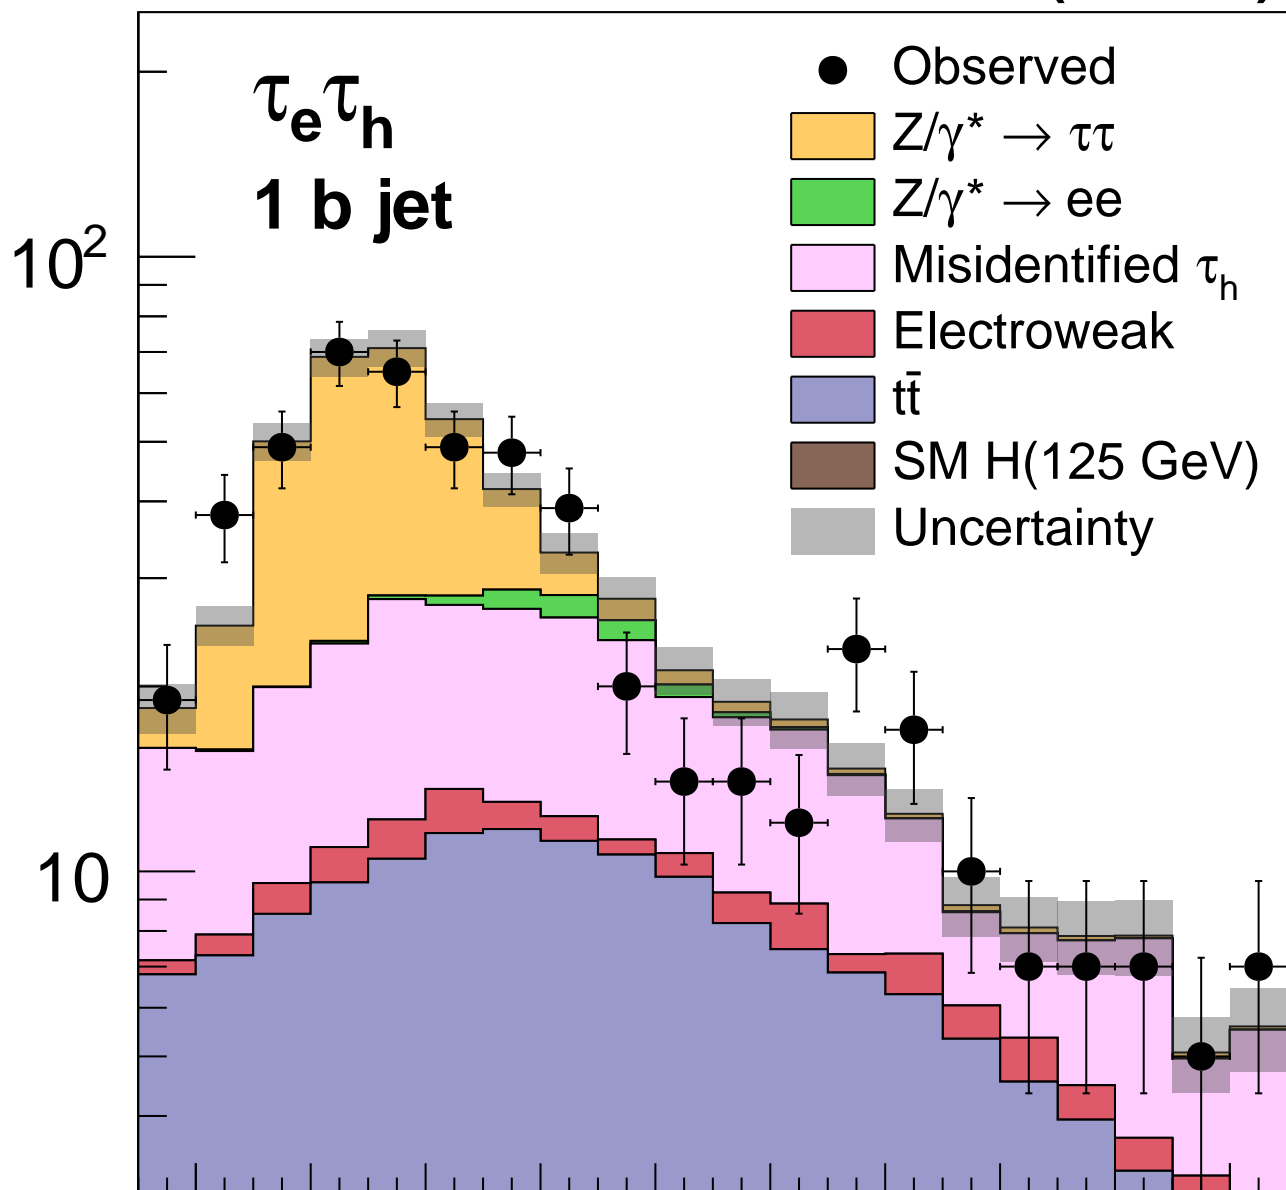

CMS**2.3 fb⁻¹ (13 TeV)****Events / 10 GeV****Data**
Expectation