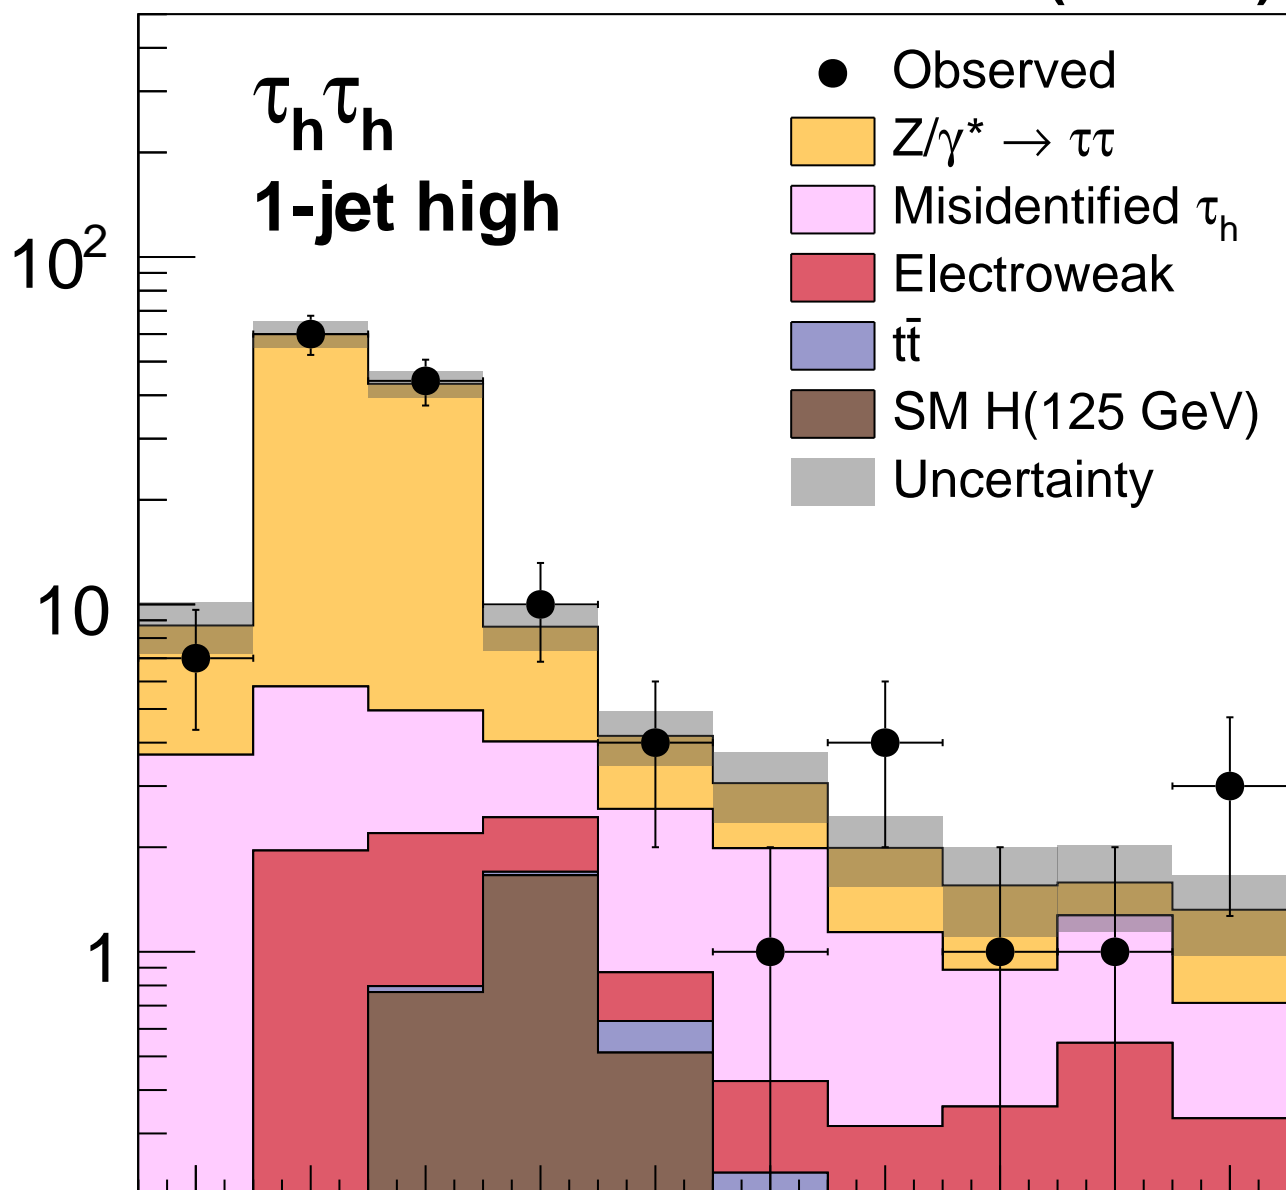

CMS**2.3 fb⁻¹ (13 TeV)****Events / 20 GeV****Data**
Expectation