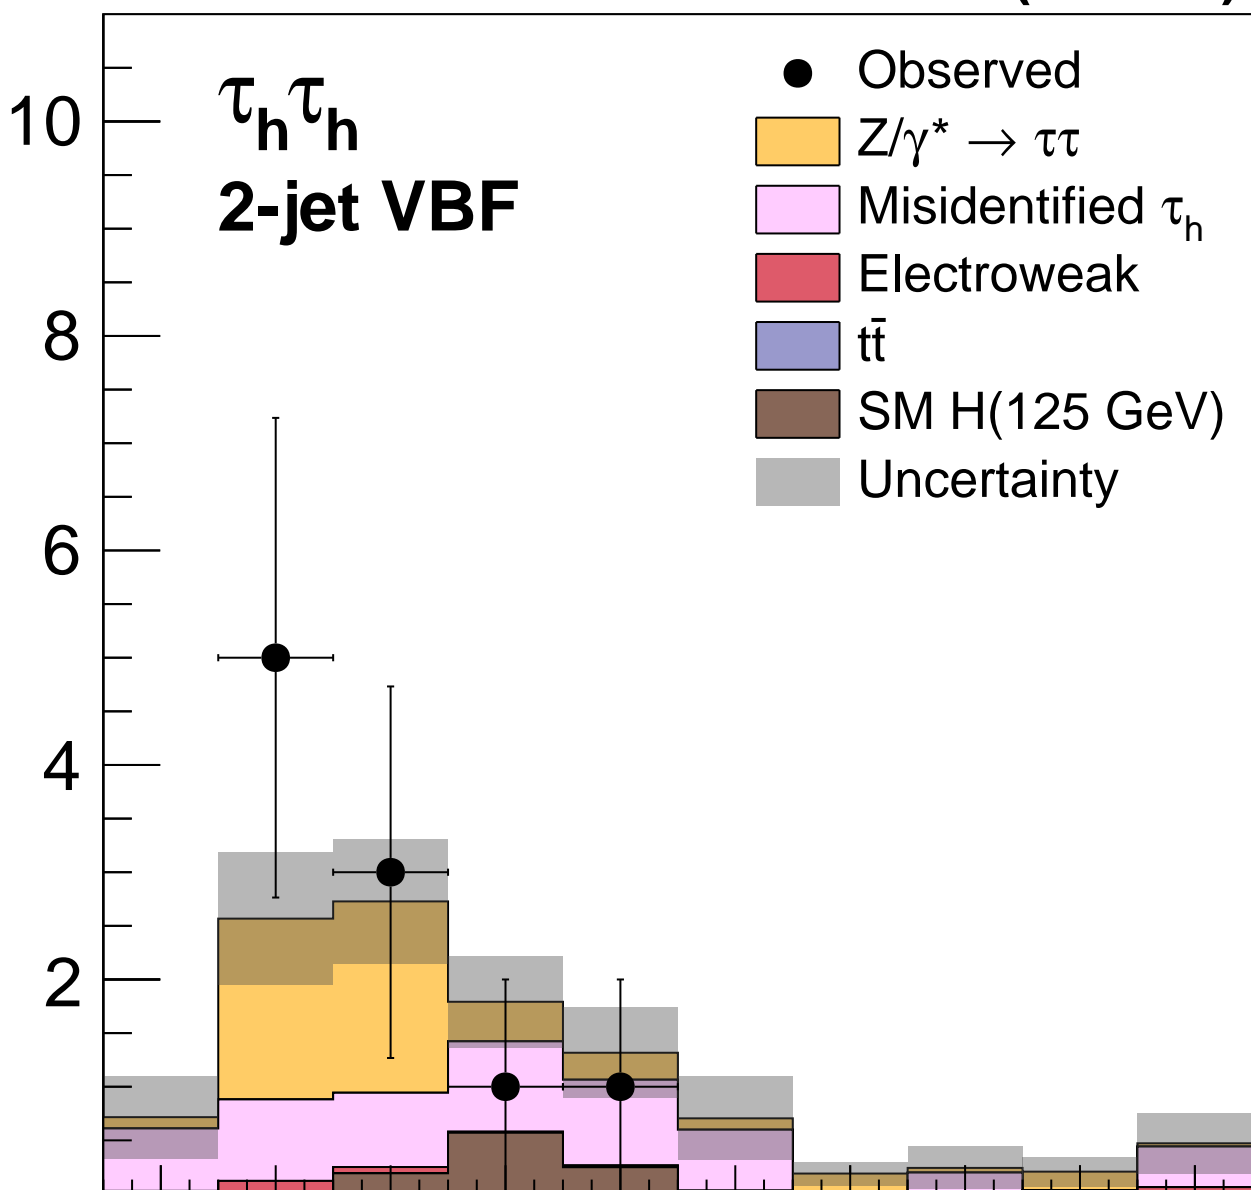

CMS**2.3 fb⁻¹ (13 TeV)****Events / 20 GeV****Data**
Expectation