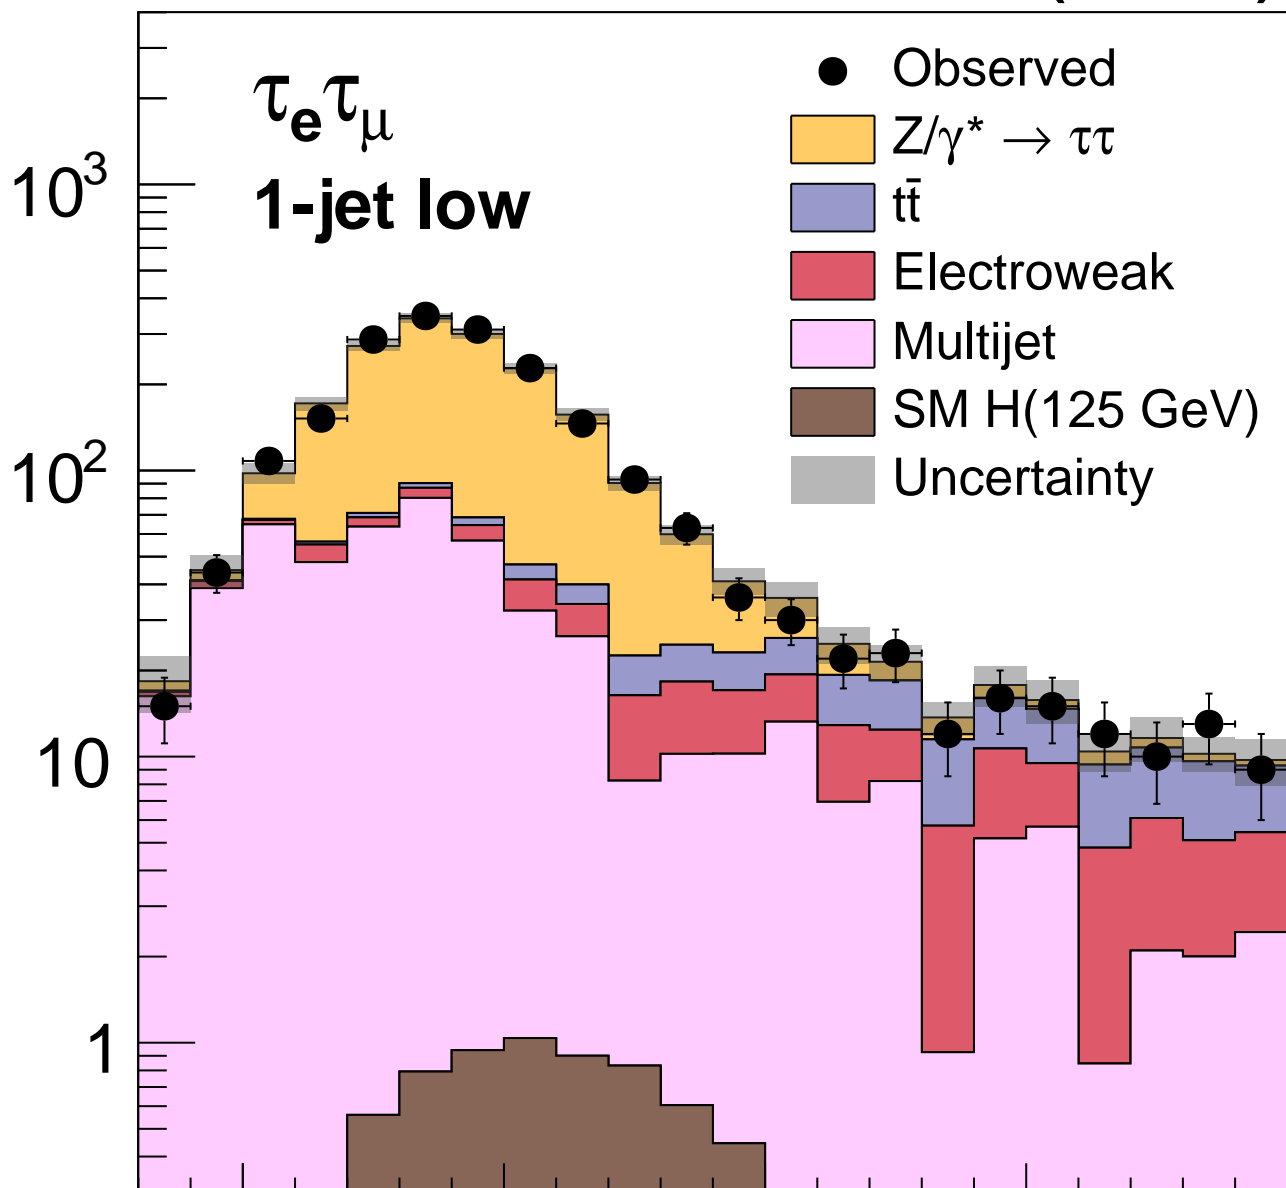

CMS**2.3 fb⁻¹ (13 TeV)****Events / 10 GeV****Data**
Expectation