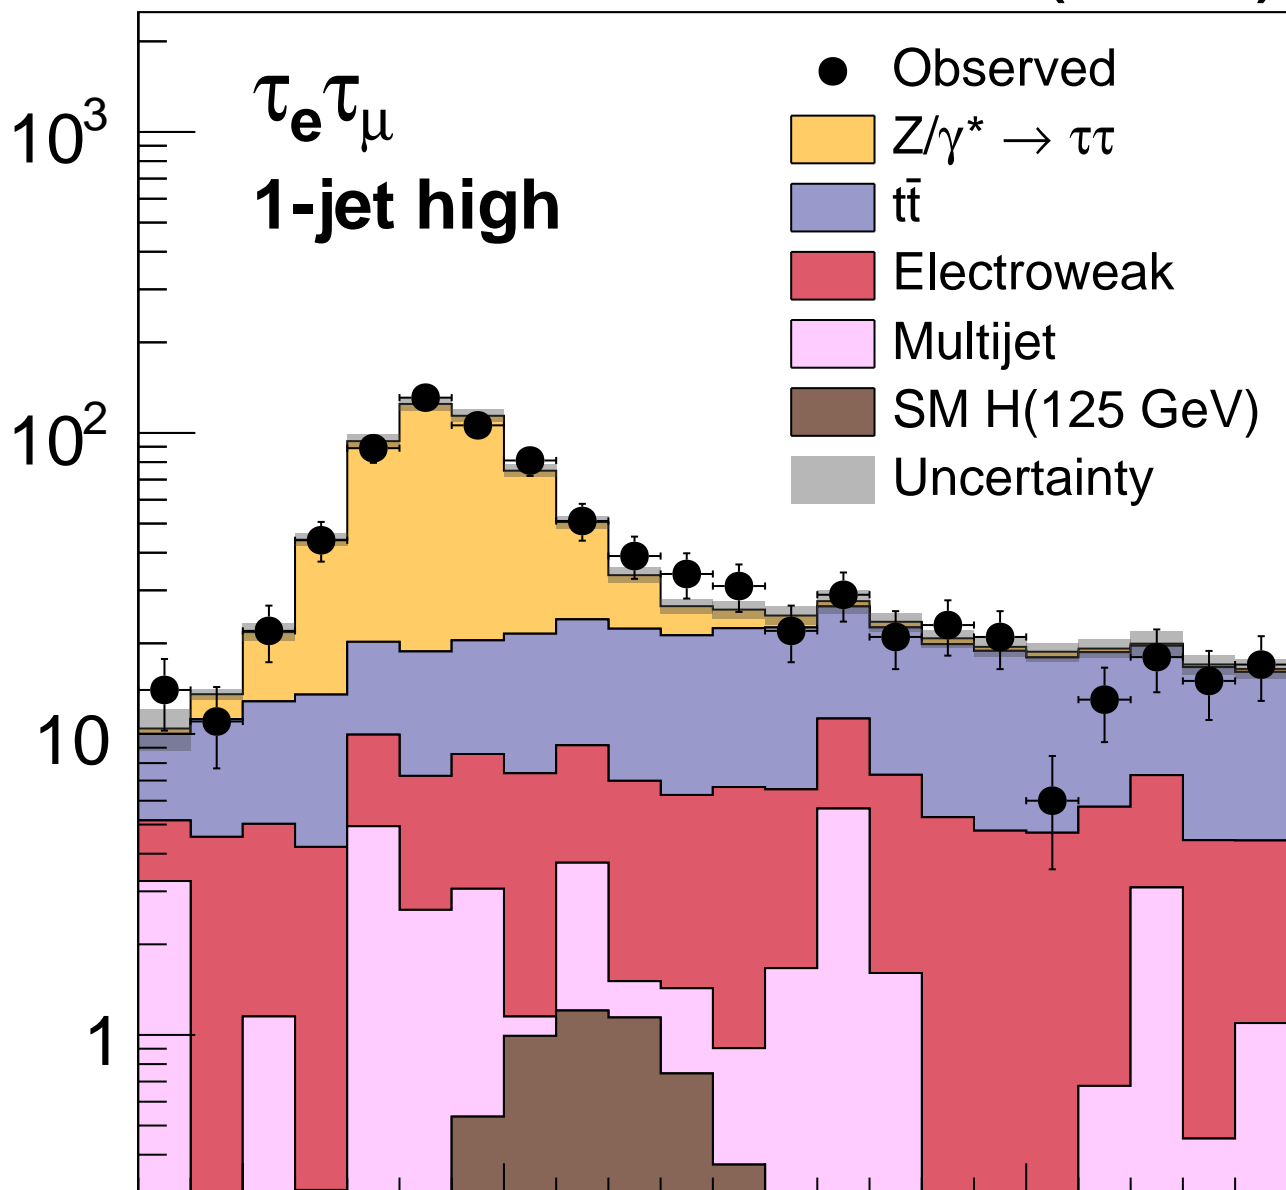

CMS**2.3 fb⁻¹ (13 TeV)****Events / 10 GeV****Data**
Expectation