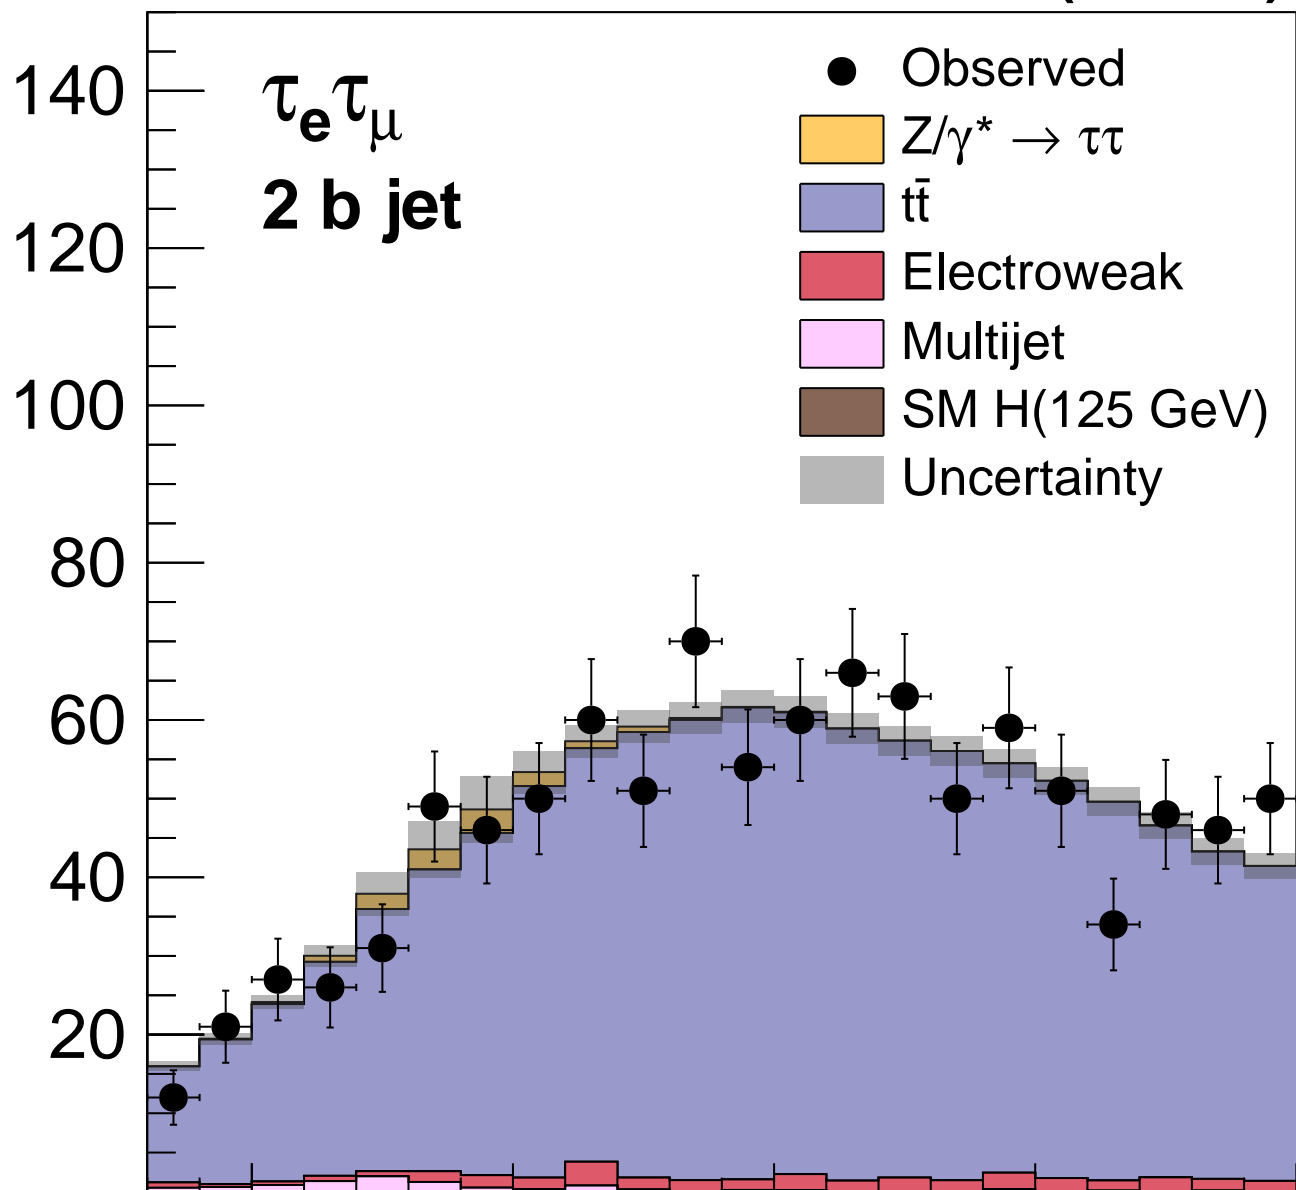

CMS**2.3 fb⁻¹ (13 TeV)****Events / 10 GeV****Data**
Expectation