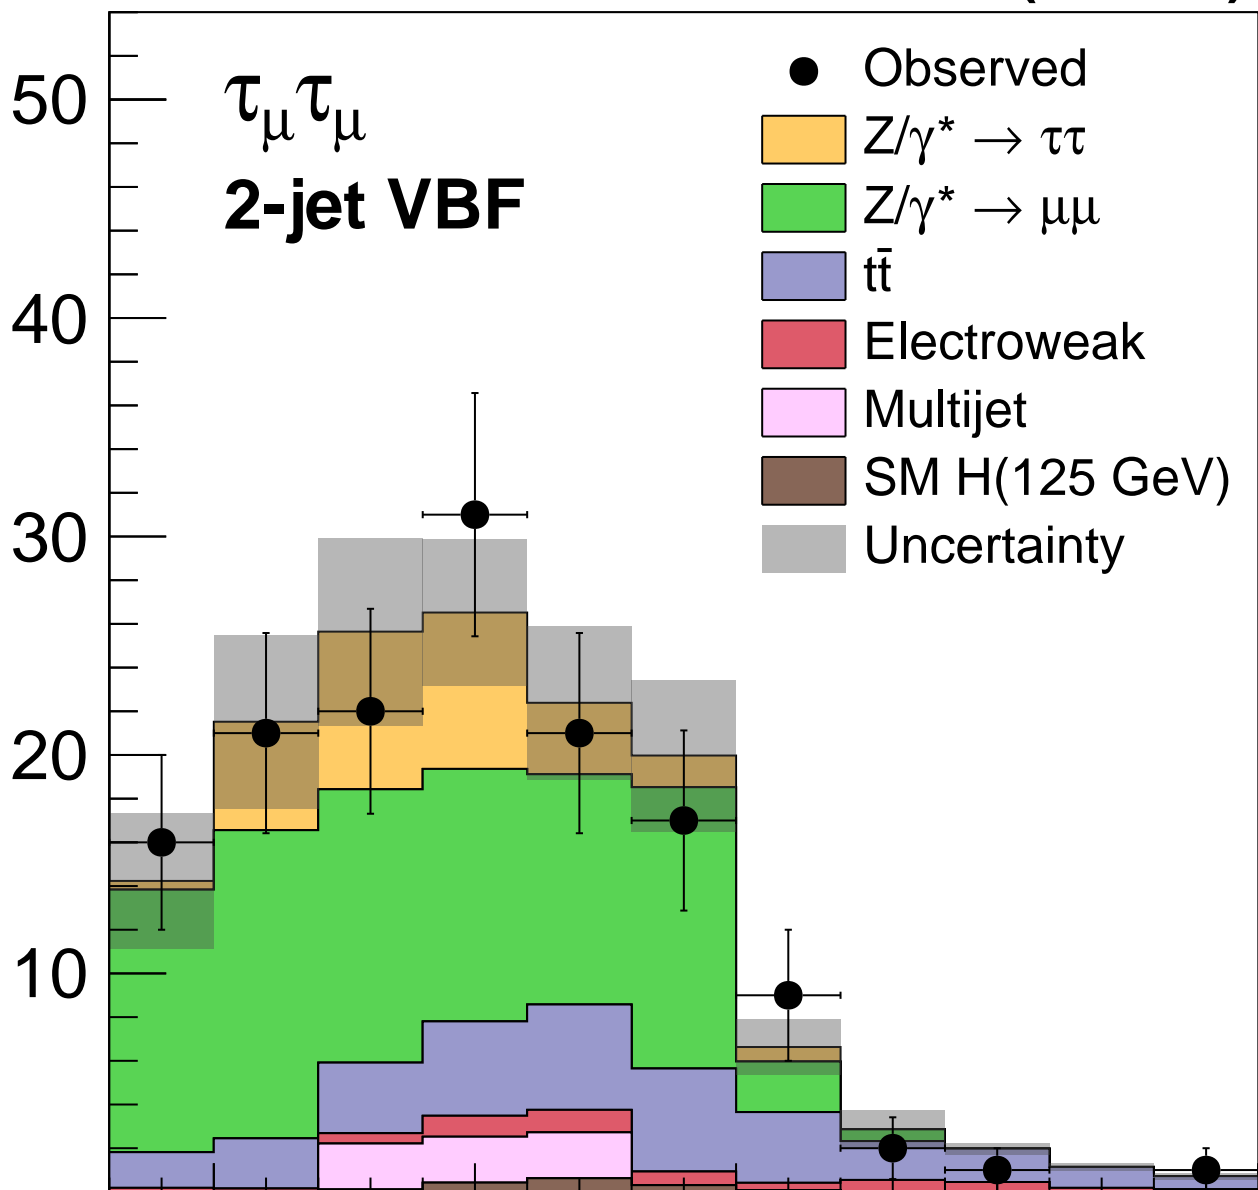

**CMS****2.3 fb<sup>-1</sup> (13 TeV)****Events / 20 GeV****Data**  
**Expectation**