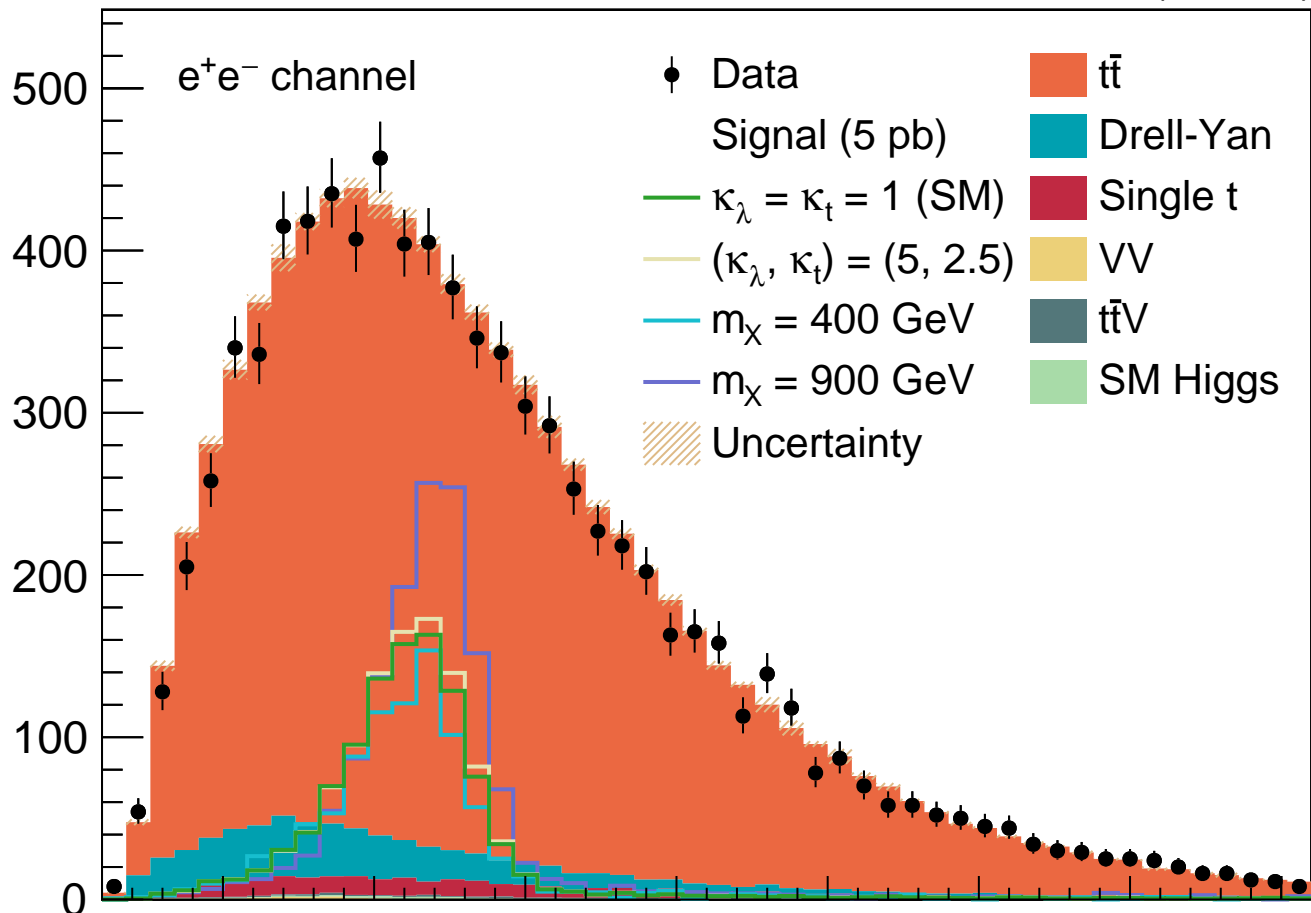

Events / 8 GeV

Data / sim.