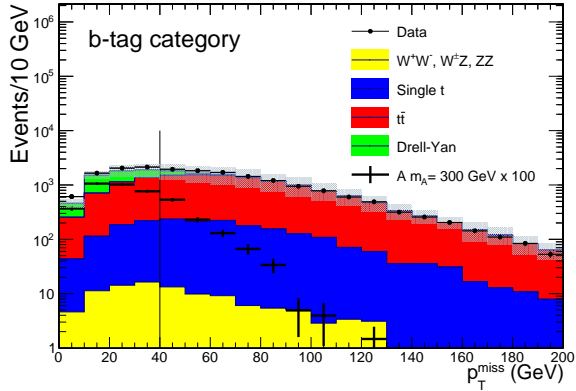

CMS

35.9 fb⁻¹ (13 TeV)

CMS

35.9 fb⁻¹ (13 TeV)