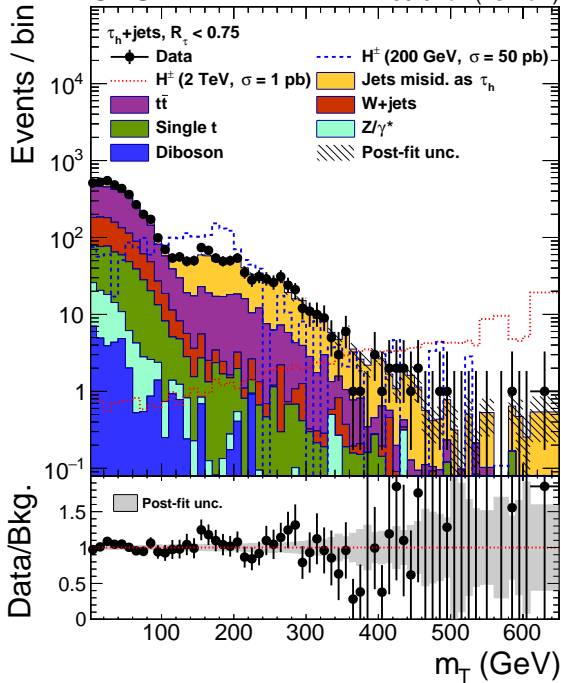

CMS

35.9 fb⁻¹ (13 TeV)

CMS

35.9 fb⁻¹ (13 TeV)