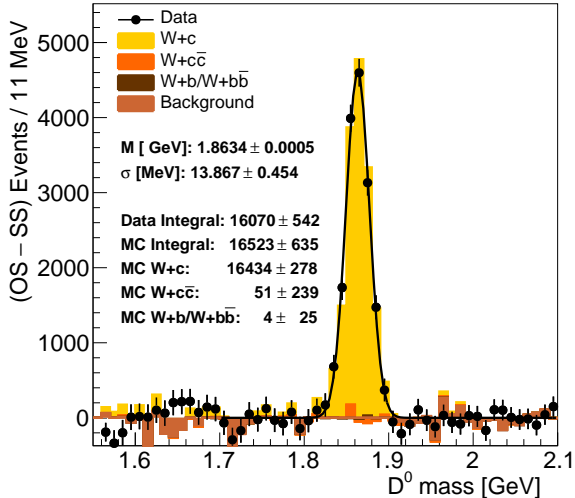

CMS

35.7 fb⁻¹ (13 TeV)

CMS

35.7 fb⁻¹ (13 TeV)