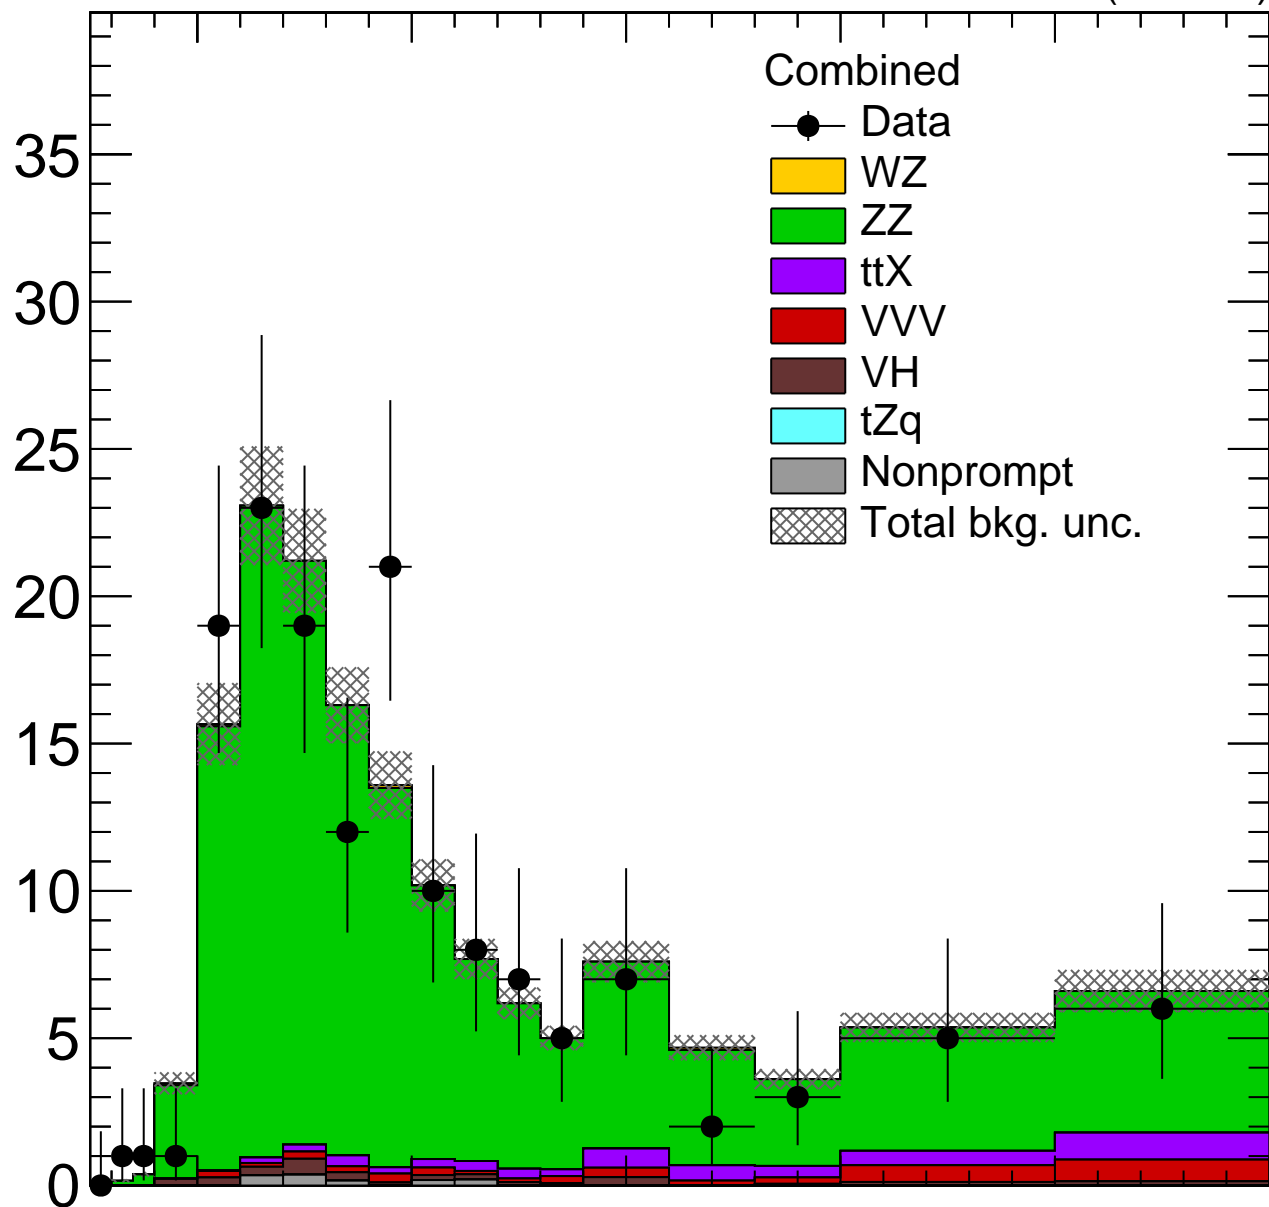

CMS

35.9 fb⁻¹ (13 TeV)

Events/bin

Data/pred.