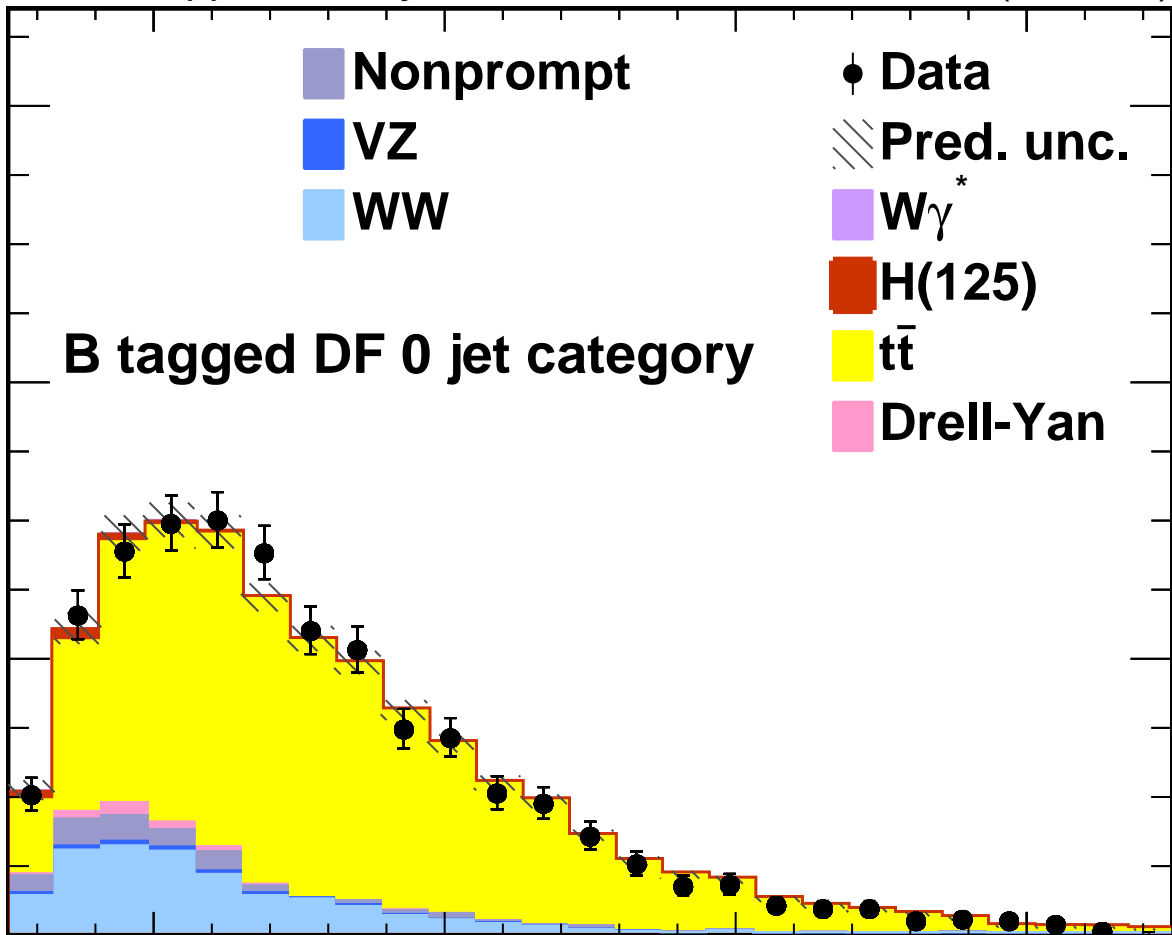

Events / 8 GeV

B tagged DF 0 jet category

- Nonprompt
- VZ
- WW
- t $\bar{t}$
- H(125)
- Drell-Yan
- W $\gamma^*$
- Pred. unc.
- Data

60  
40  
20  
1.5  
1  
0.5  
0

$p_T^{\text{max}}$  [GeV]