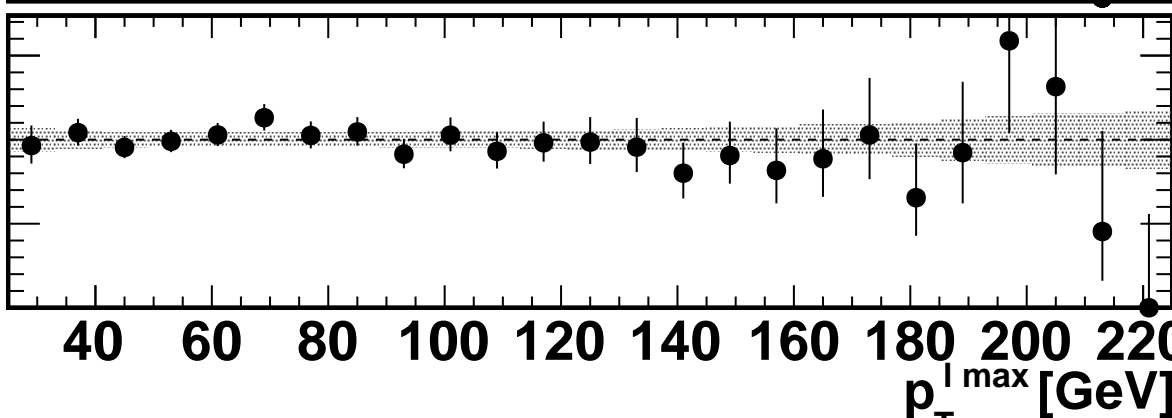

Events / 8 GeV

B tagged DF 0 jet category

- Nonprompt
- VZ
- WW
- t $\bar{t}$
- H(125)
- Drell-Yan
- W $\gamma^*$
- Pred. unc.
- Data

60  
40  
20  
1.5  
1  
0.5  
0

$p_T^{\text{max}}$  [GeV]