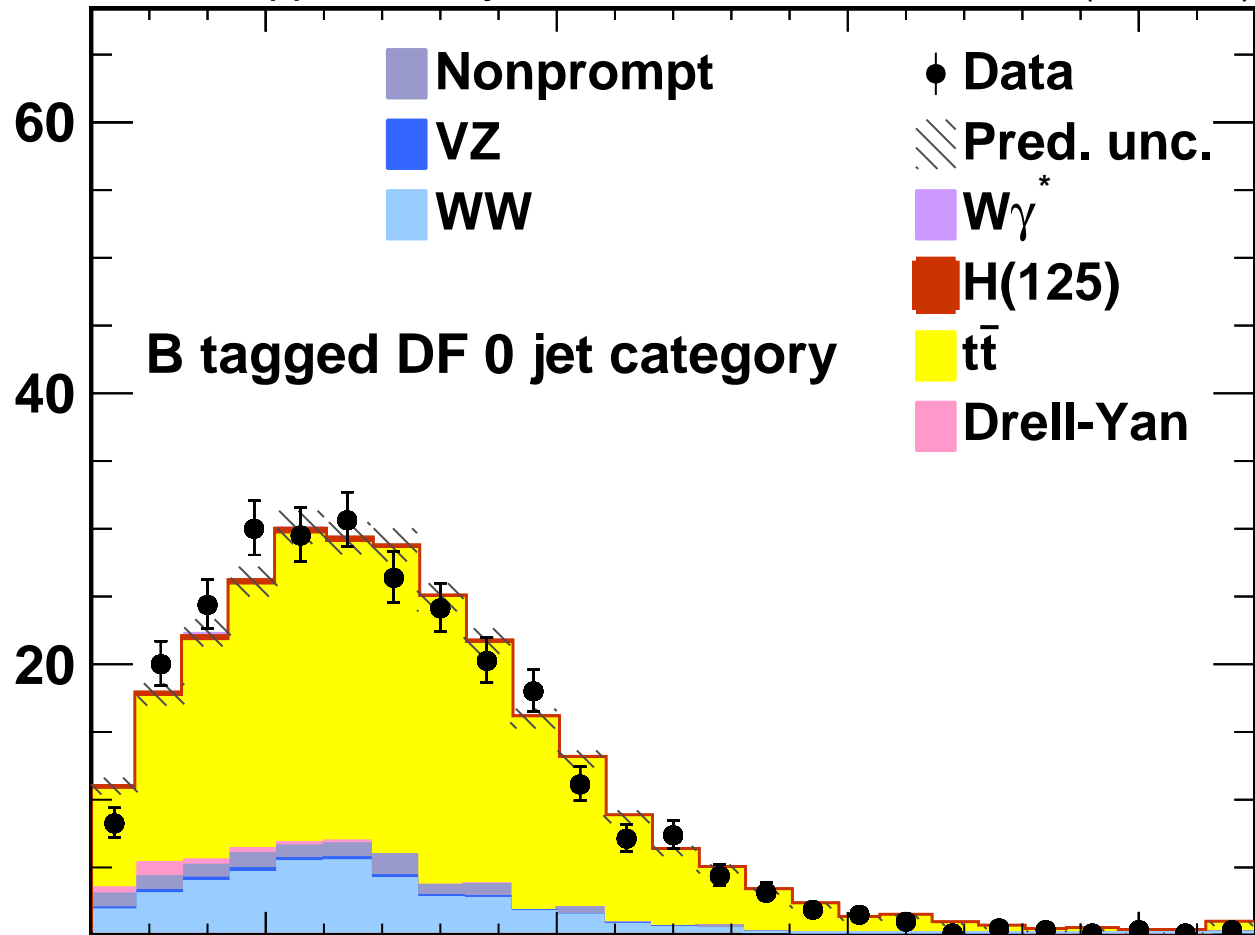

Events / 8 GeV

Data/Pred.