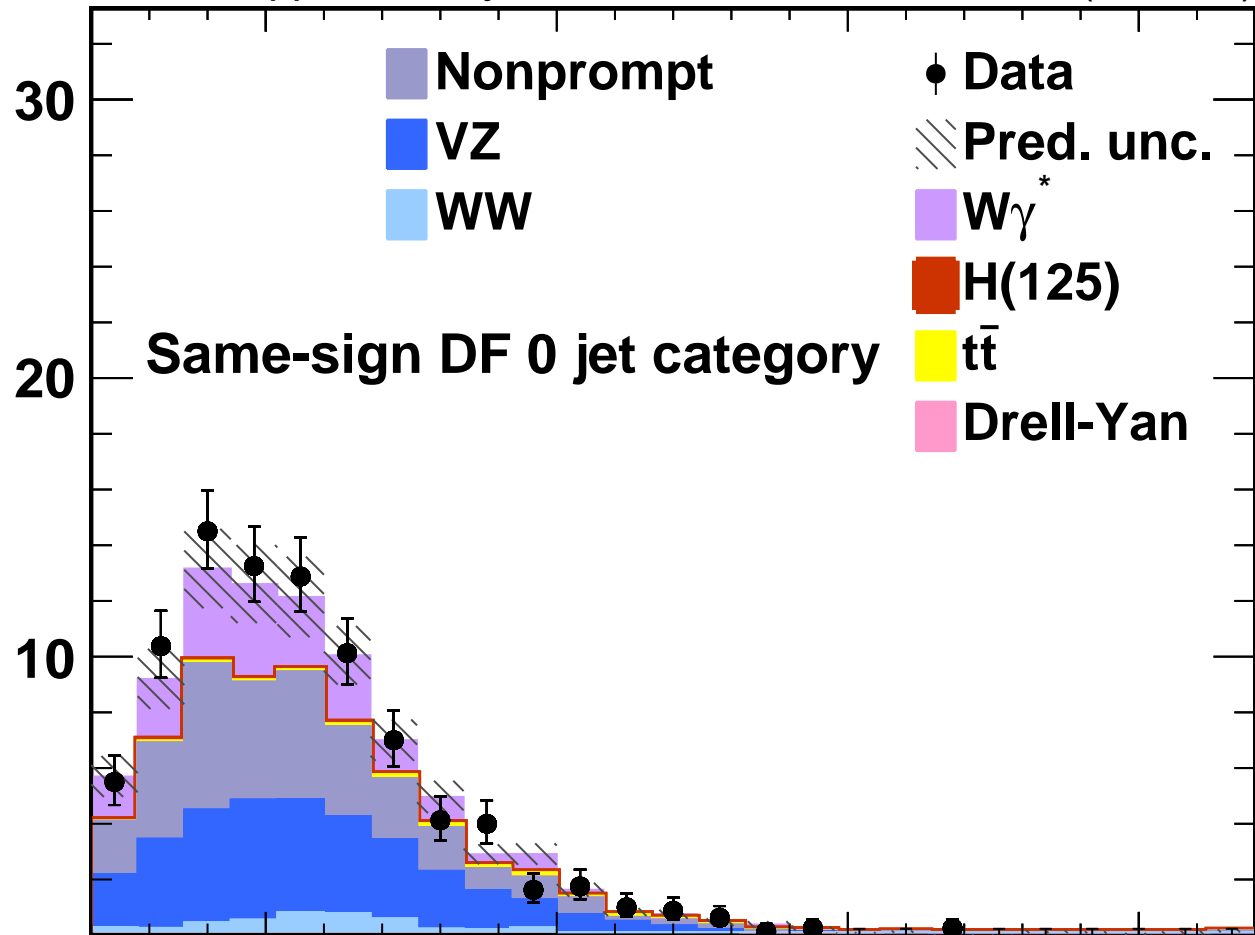

Events / 8 GeV

Data/Pred.