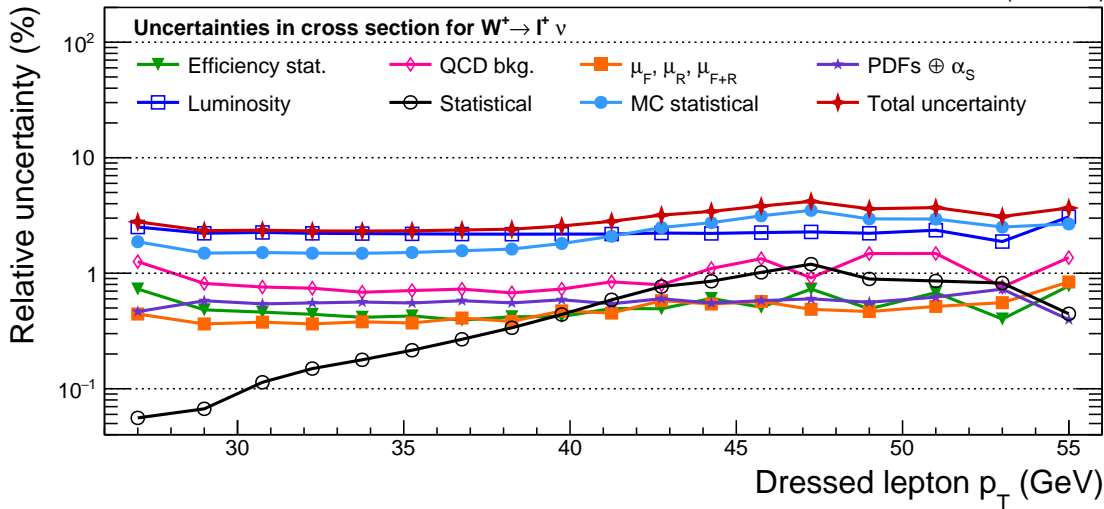

CMS

35.9 fb⁻¹ (13 TeV)

CMS

35.9 fb⁻¹ (13 TeV)