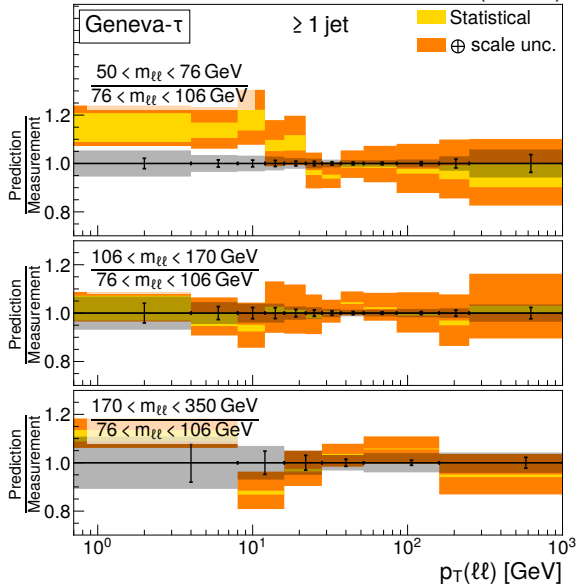

CMS 36.3 fb⁻¹ (13 TeV)

CMS 36.3 fb⁻¹ (13 TeV)