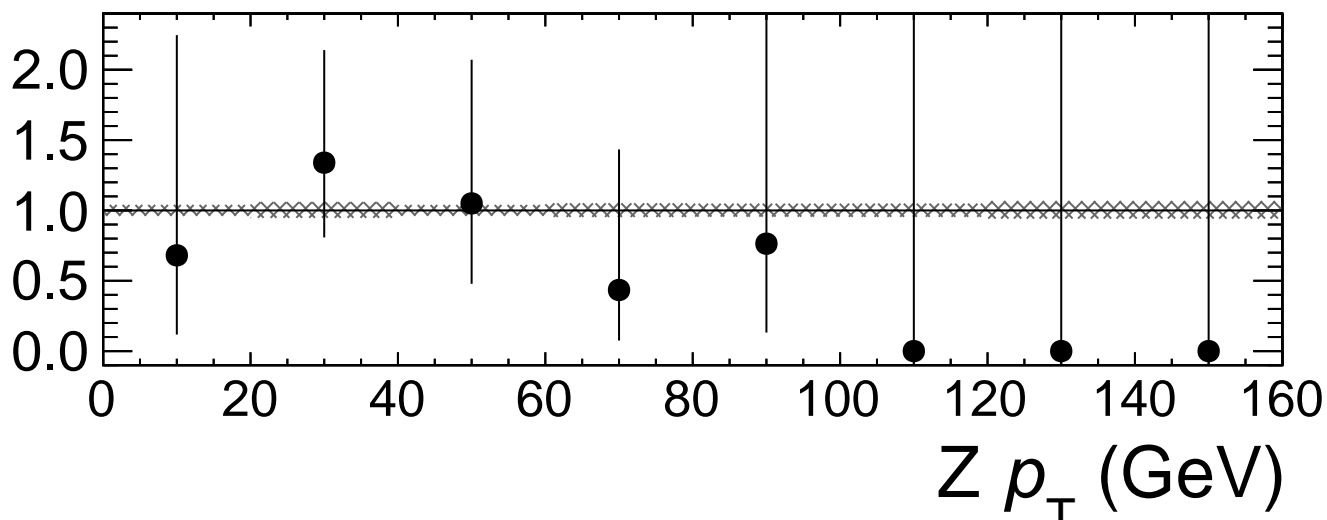

Events / 20 GeV

arXiv:2107.01137

Postfit WZ 3l SR

- Data
- WZ
- ZZ
- Nonprompt
- Others
- ▨ Total pred. unc.

Data/pred.

Z p<sub>T</sub> (GeV)