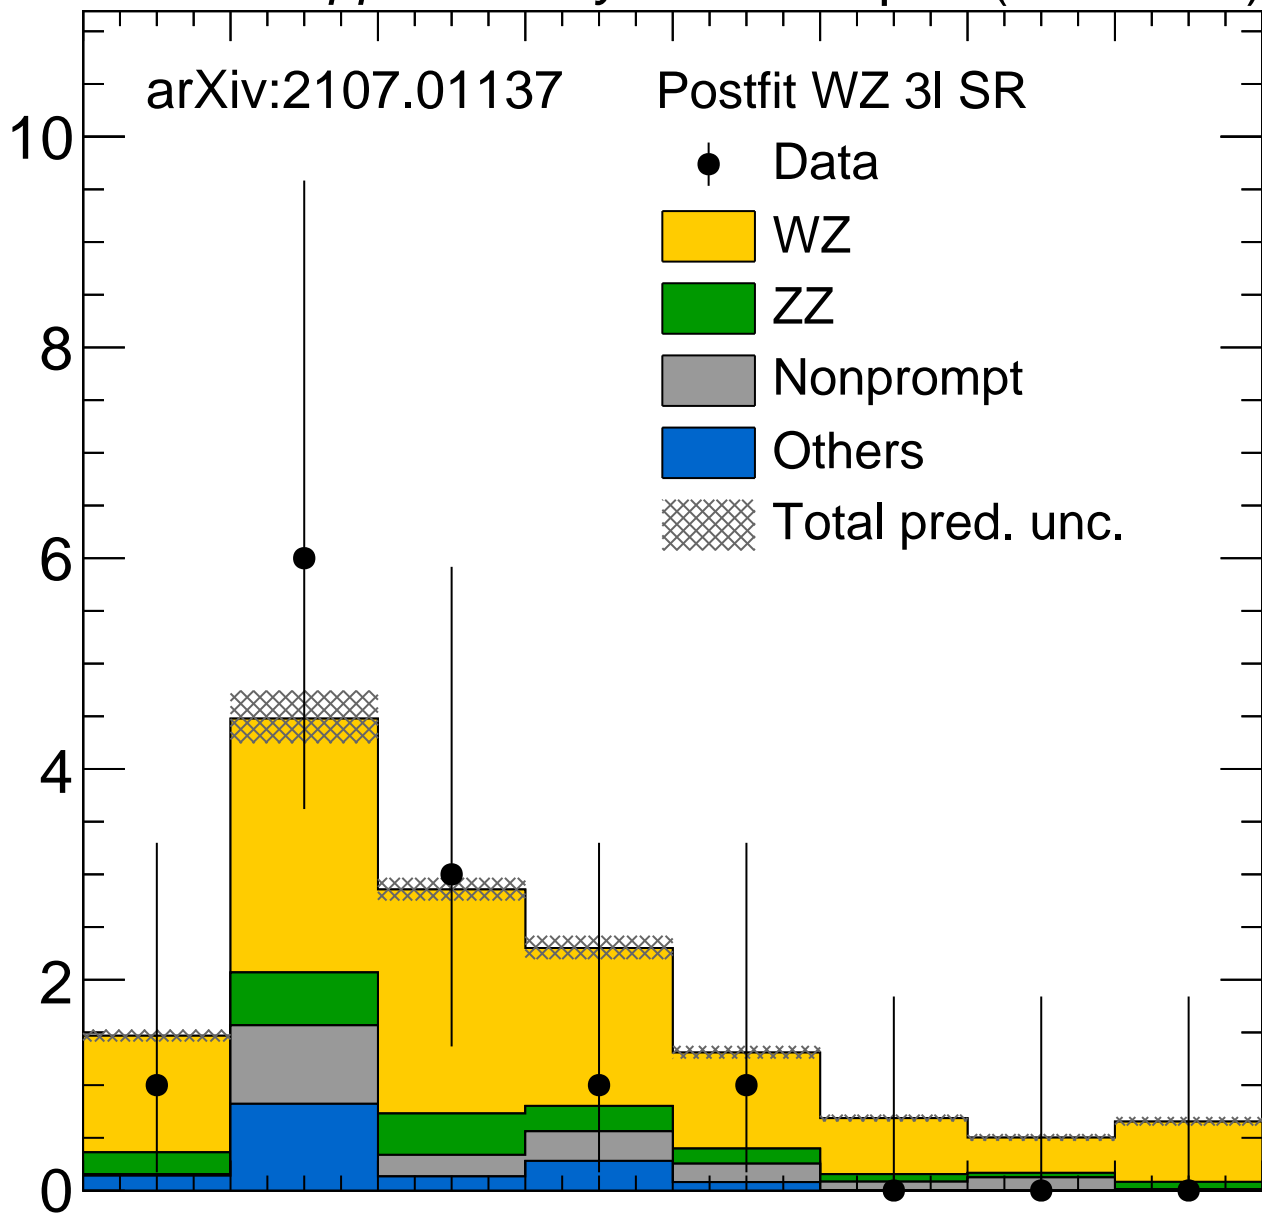

Events / 20 GeV

arXiv:2107.01137

Postfit WZ 3l SR

- Data
- WZ
- ZZ
- Nonprompt
- Others
- ▨ Total pred. unc.

Data/pred.

Z p<sub>T</sub> (GeV)