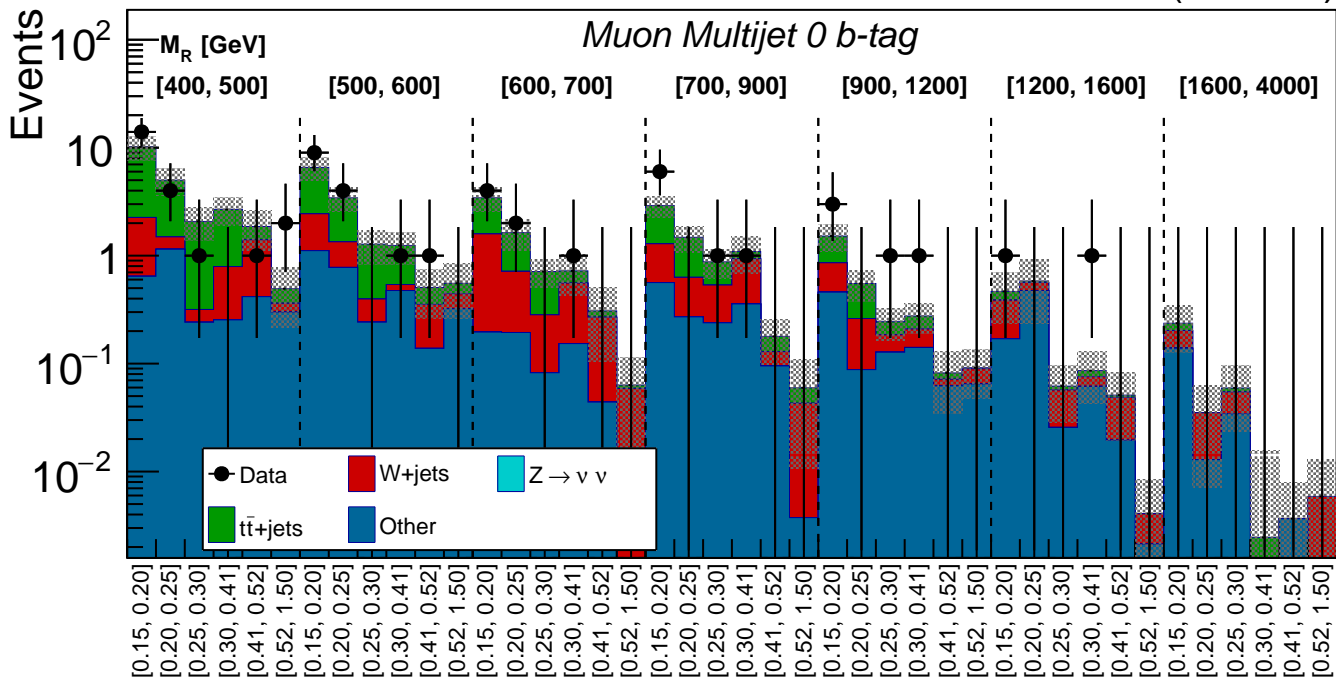

# 2.3 fb<sup>-1</sup> (13 TeV)

R<sup>2</sup>