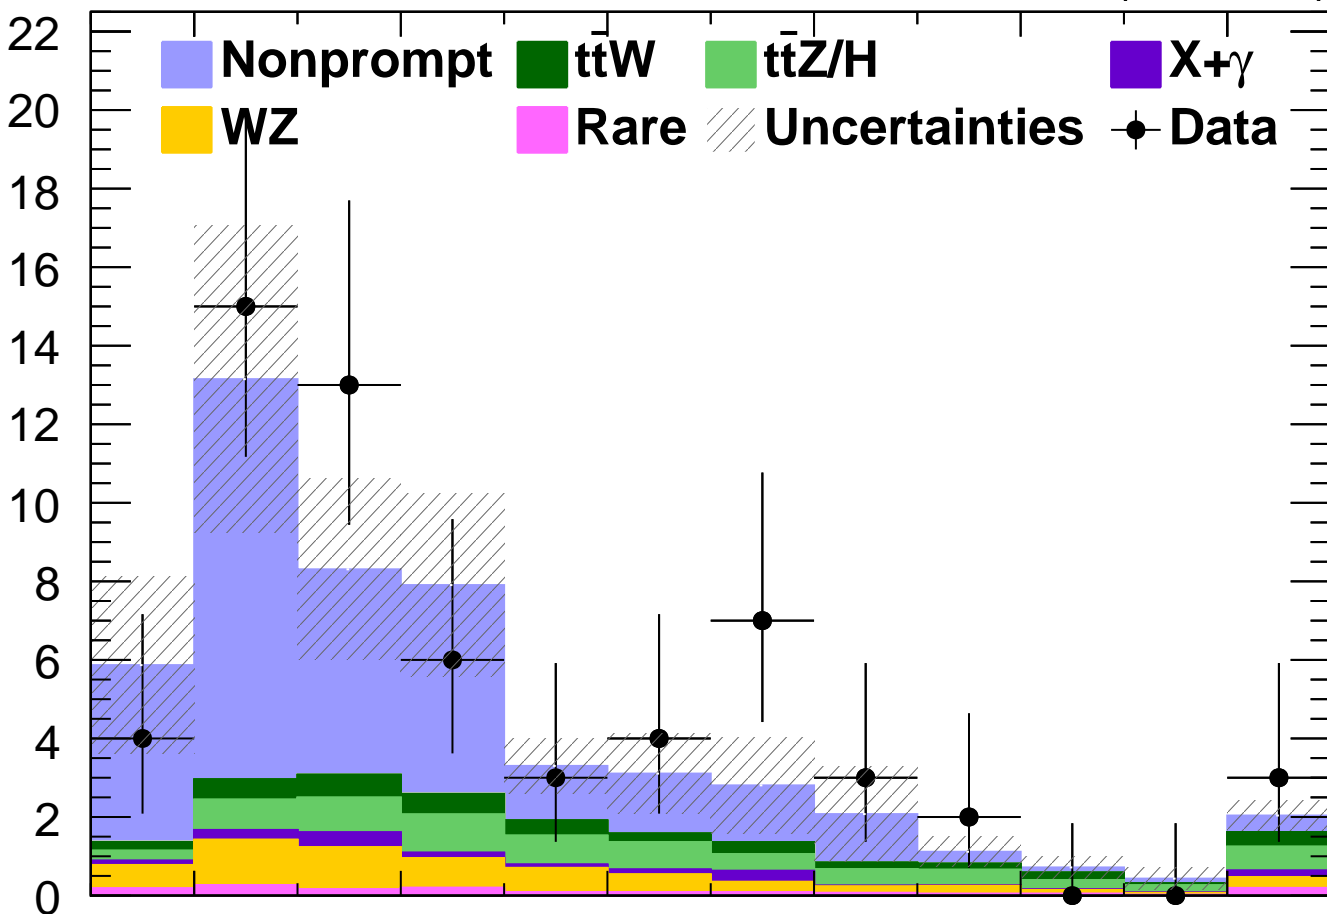

CMS 2.3 fb^{-1} (13 TeV)

Events / 50 GeV

Data/pred