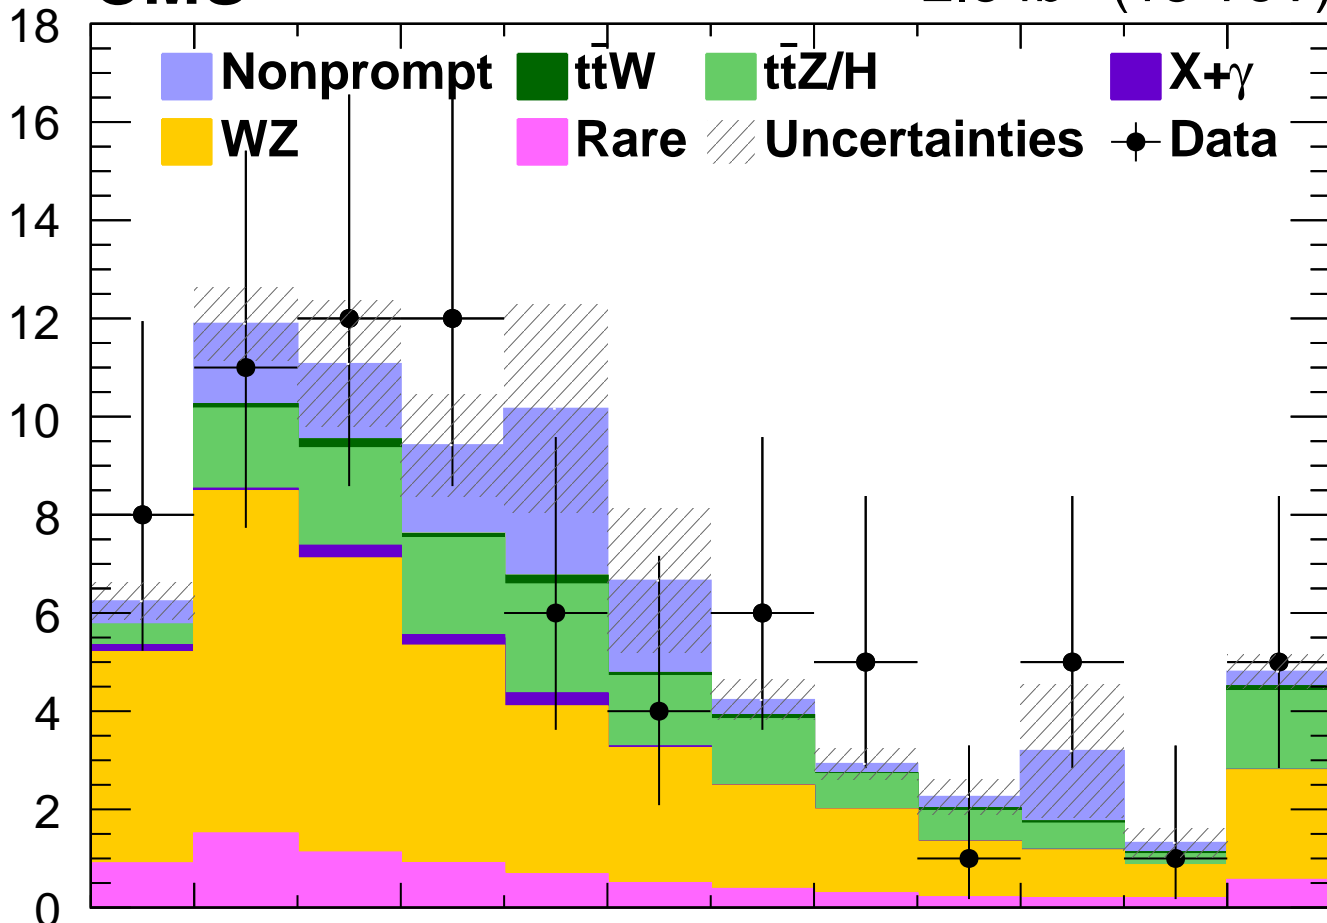

CMS 2.3 fb^{-1} (13 TeV)

Events / 50 GeV

Data/pred