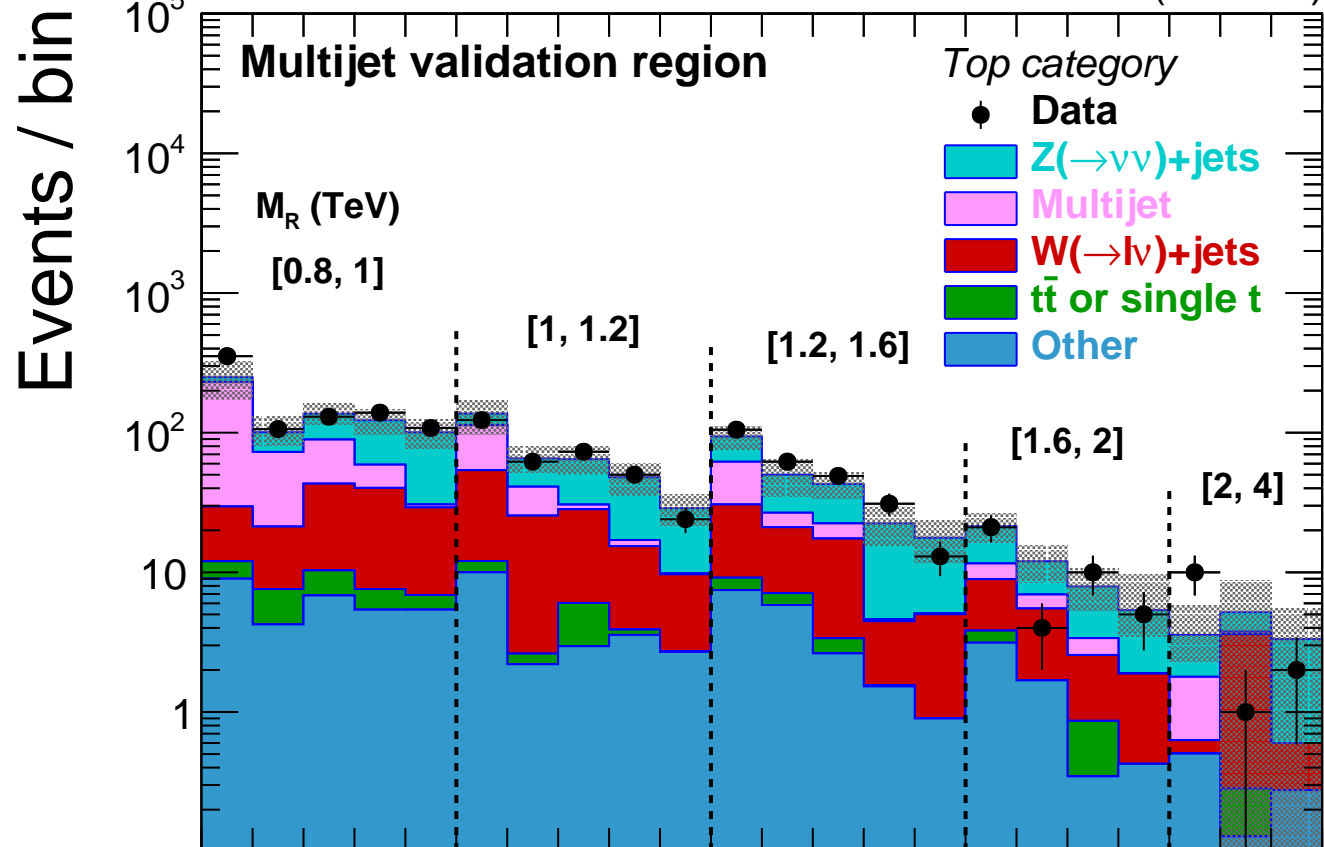

CMS35.9 fb⁻¹ (13 TeV)

Data / pred.