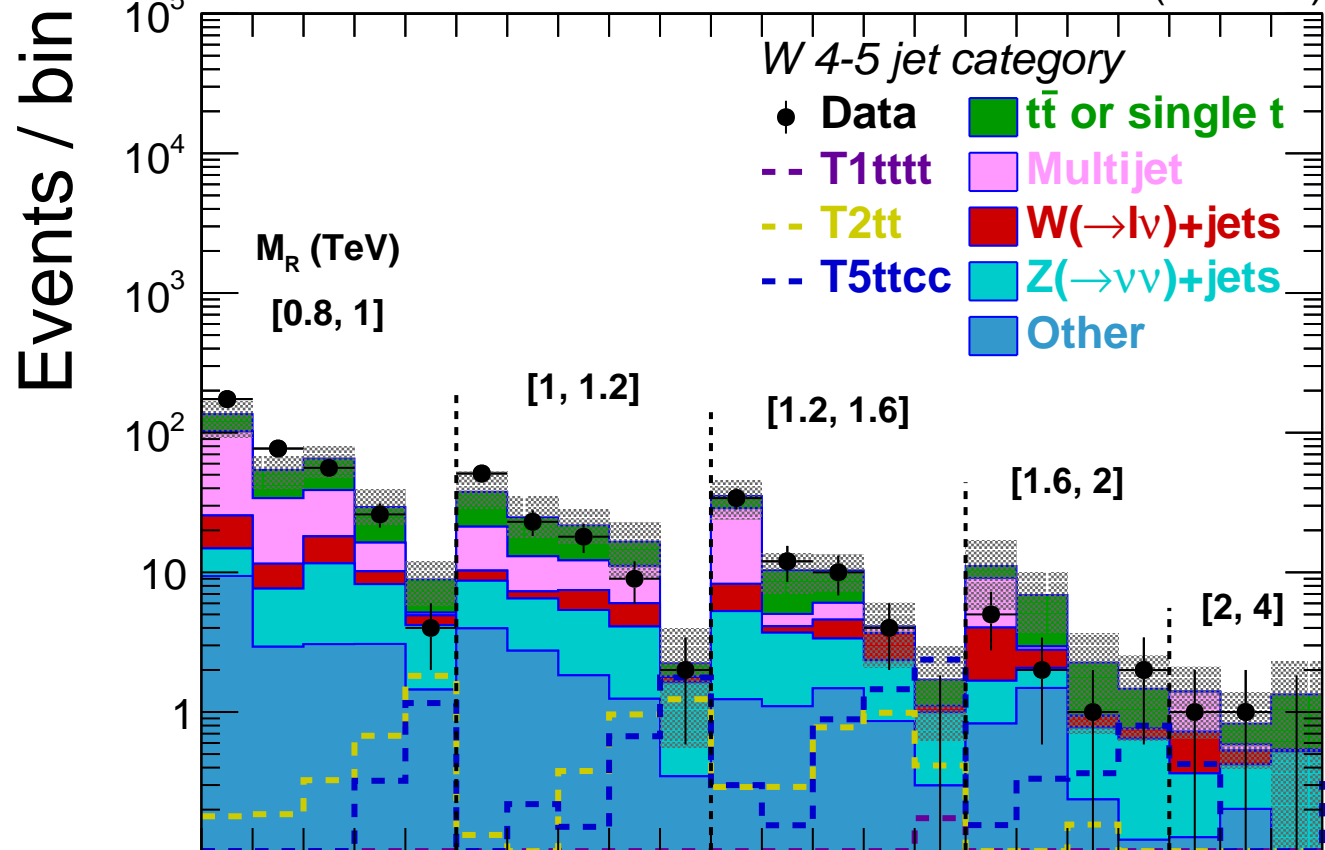

CMS35.9 fb⁻¹ (13 TeV)

Data / pred.