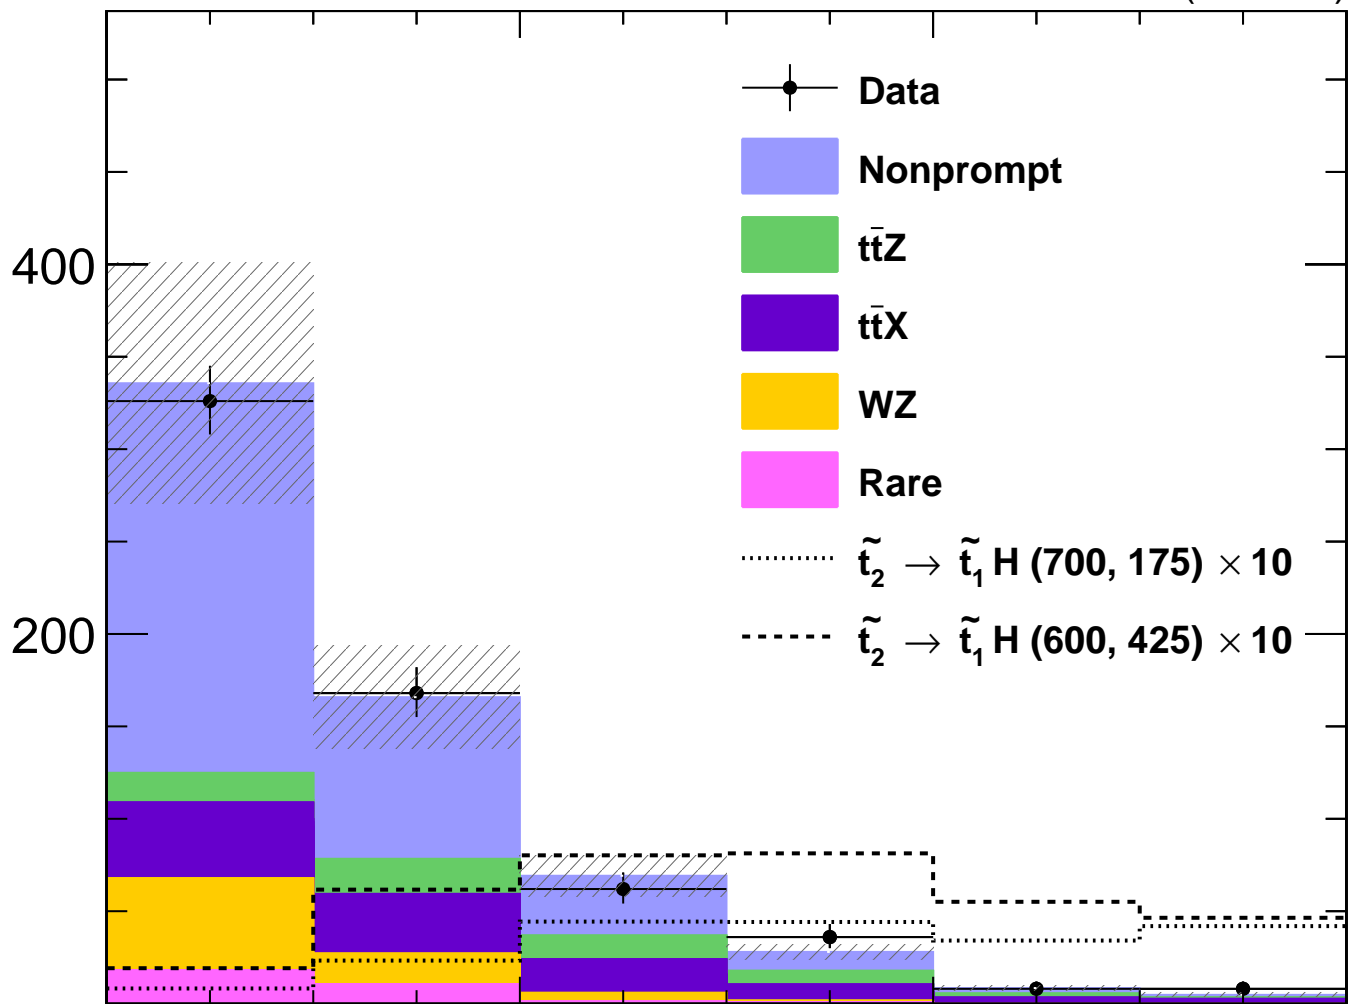

CMS

35.9 fb⁻¹ (13 TeV)

events

Data/pred

N_{jets}