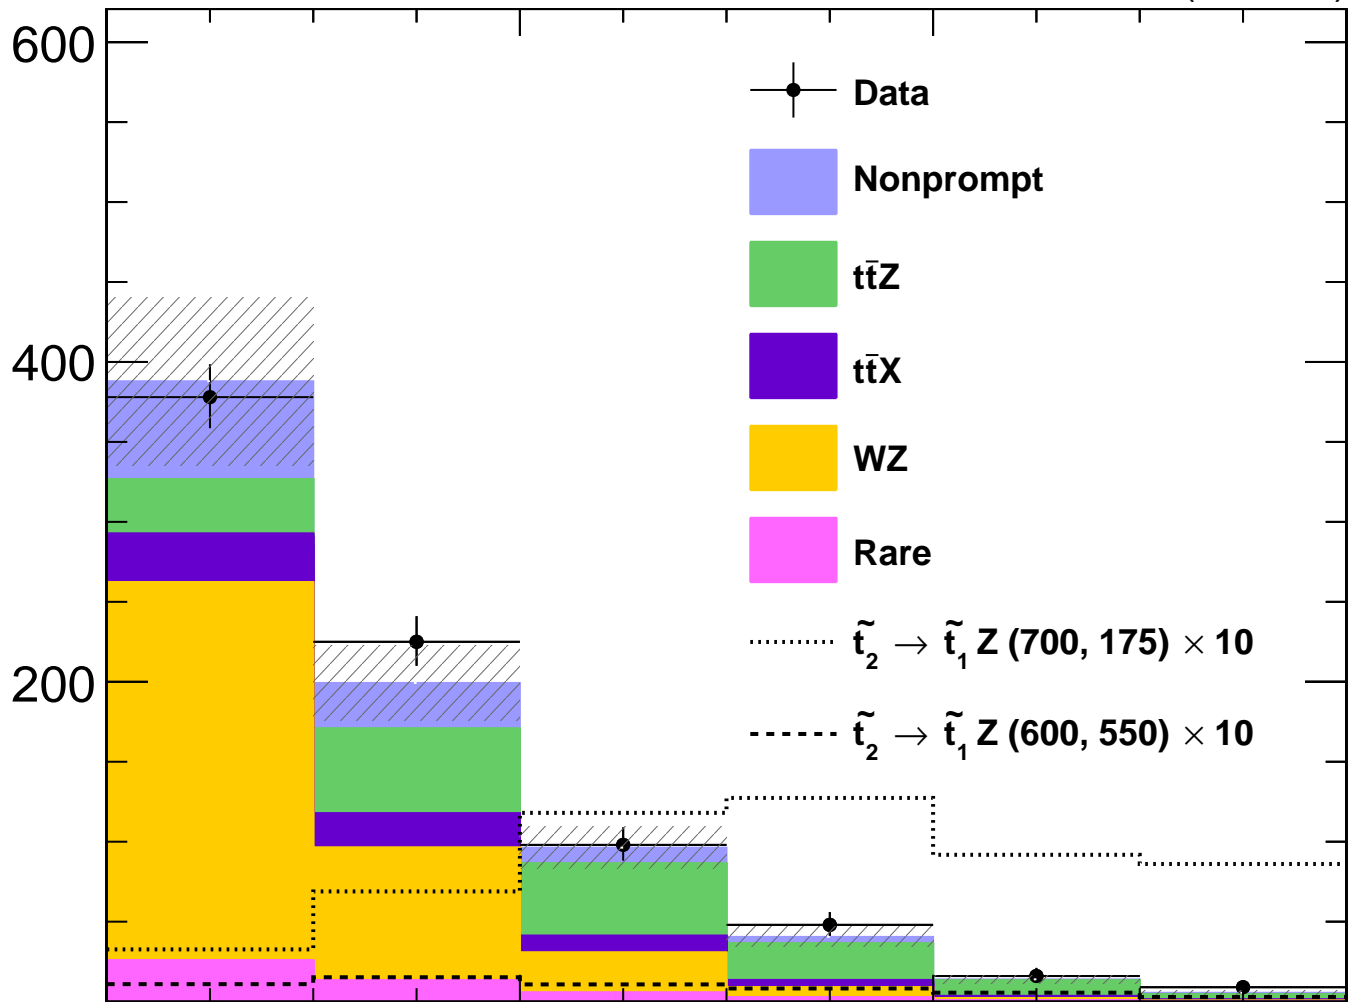

CMS

35.9 fb⁻¹ (13 TeV)

events

Data/pred

N_{jets}