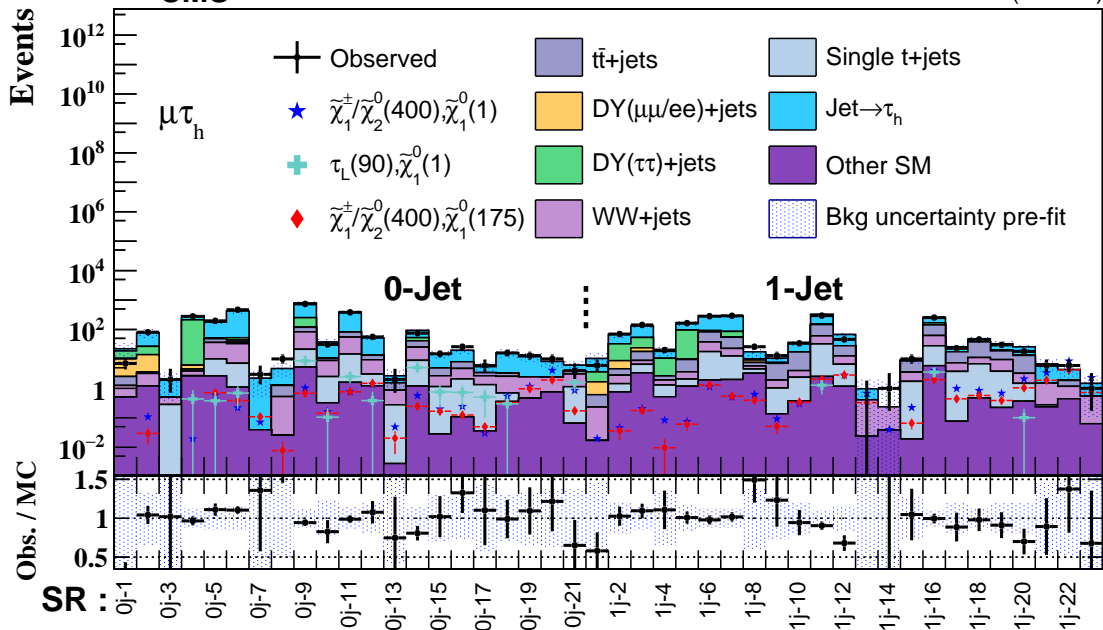

CMS

35.9 fb⁻¹ (13 TeV)

CMS

35.9 fb⁻¹ (13 TeV)