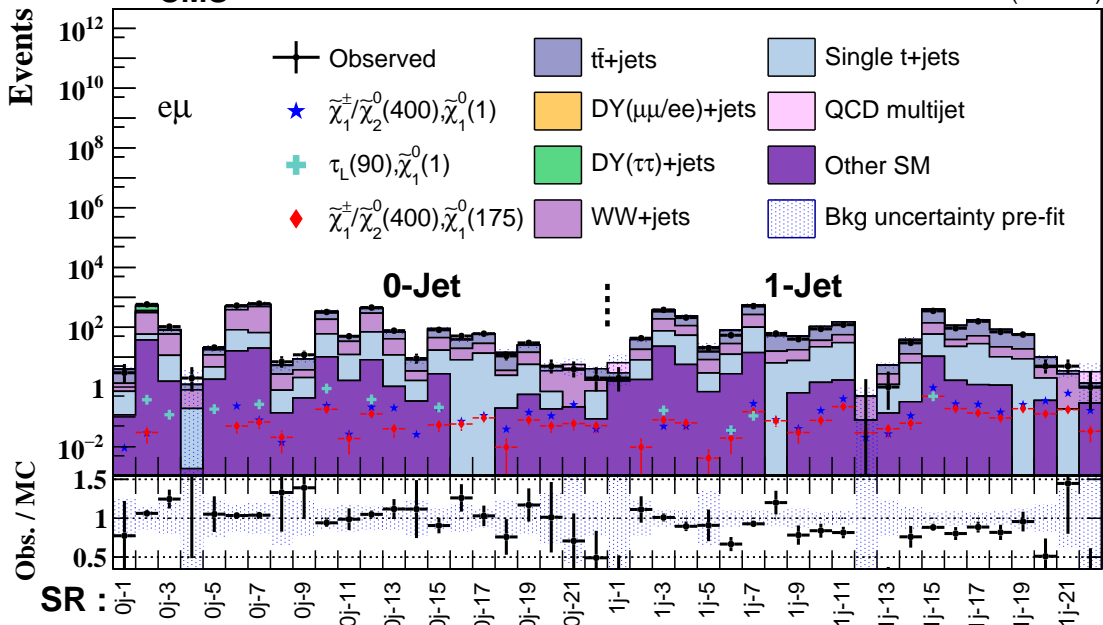

CMS

35.9 fb⁻¹ (13 TeV)

CMS

35.9 fb⁻¹ (13 TeV)