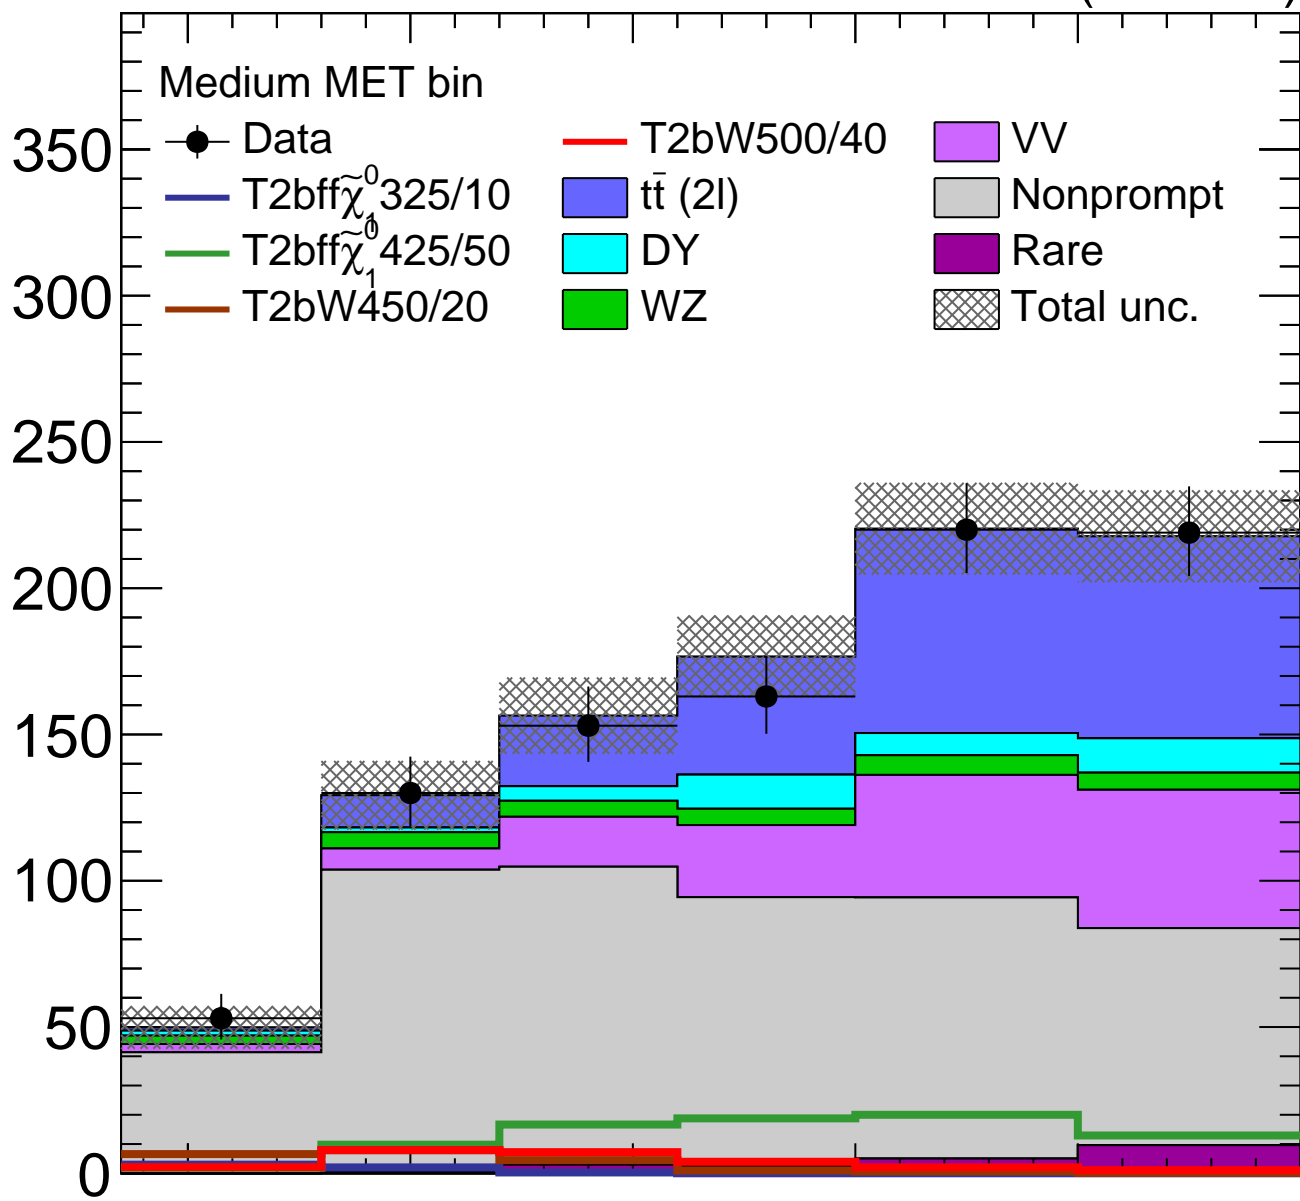

CMS 137 fb^{-1} (13 TeV)

Events

Data/Pred.