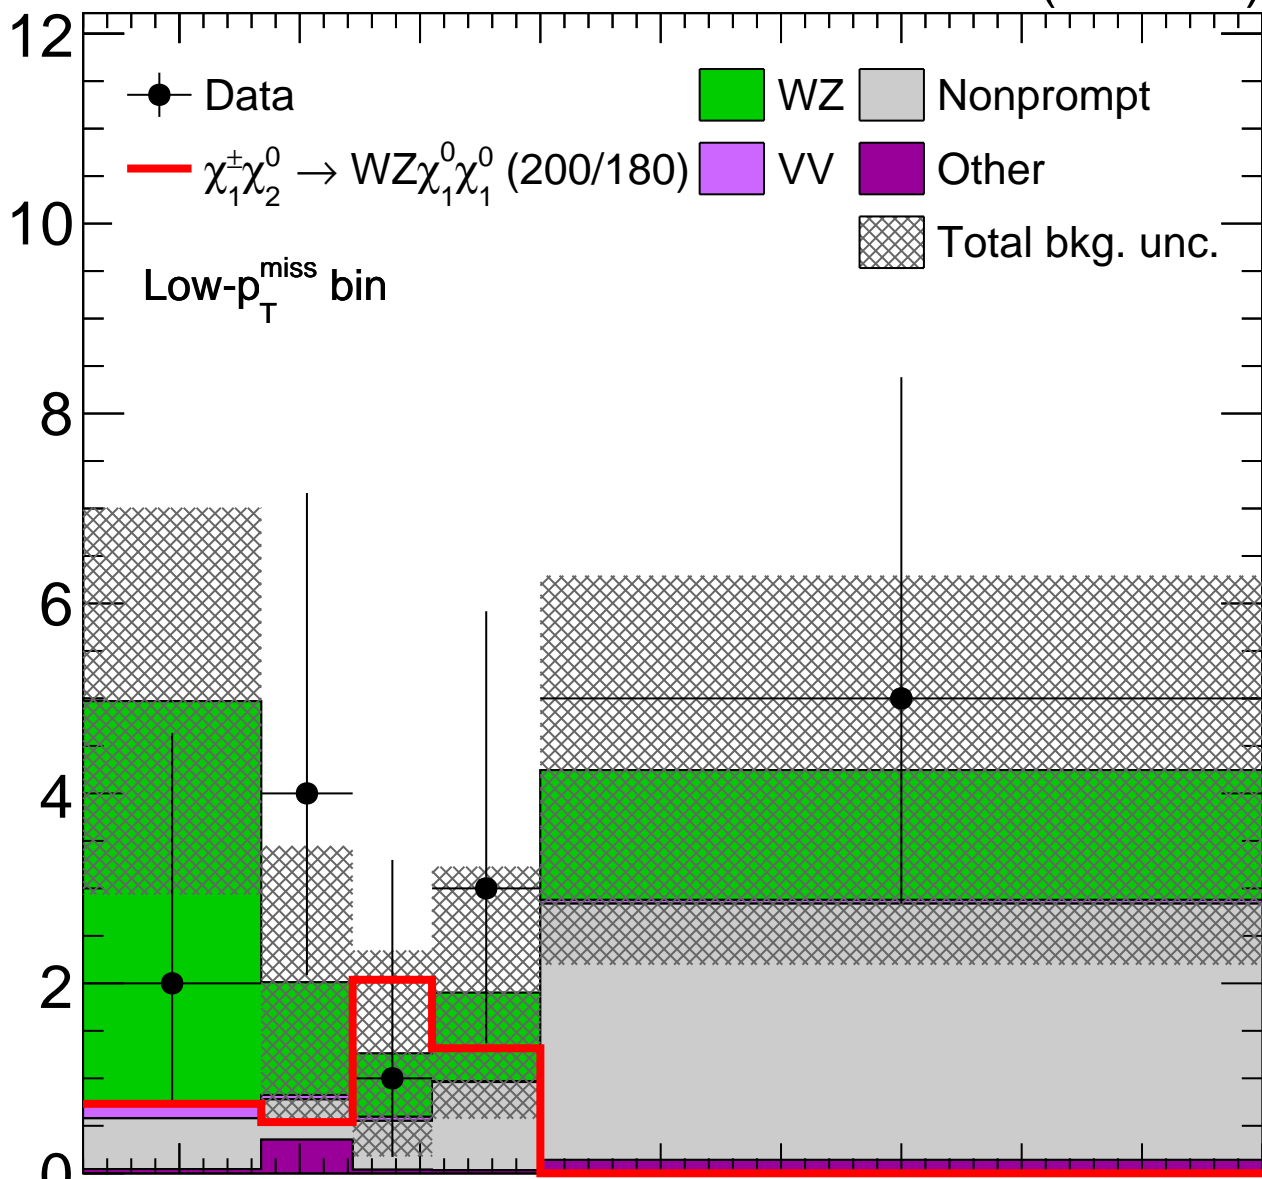

CMS 129 fb^{-1} (13 TeV)

Events / bin

Data/Pred.