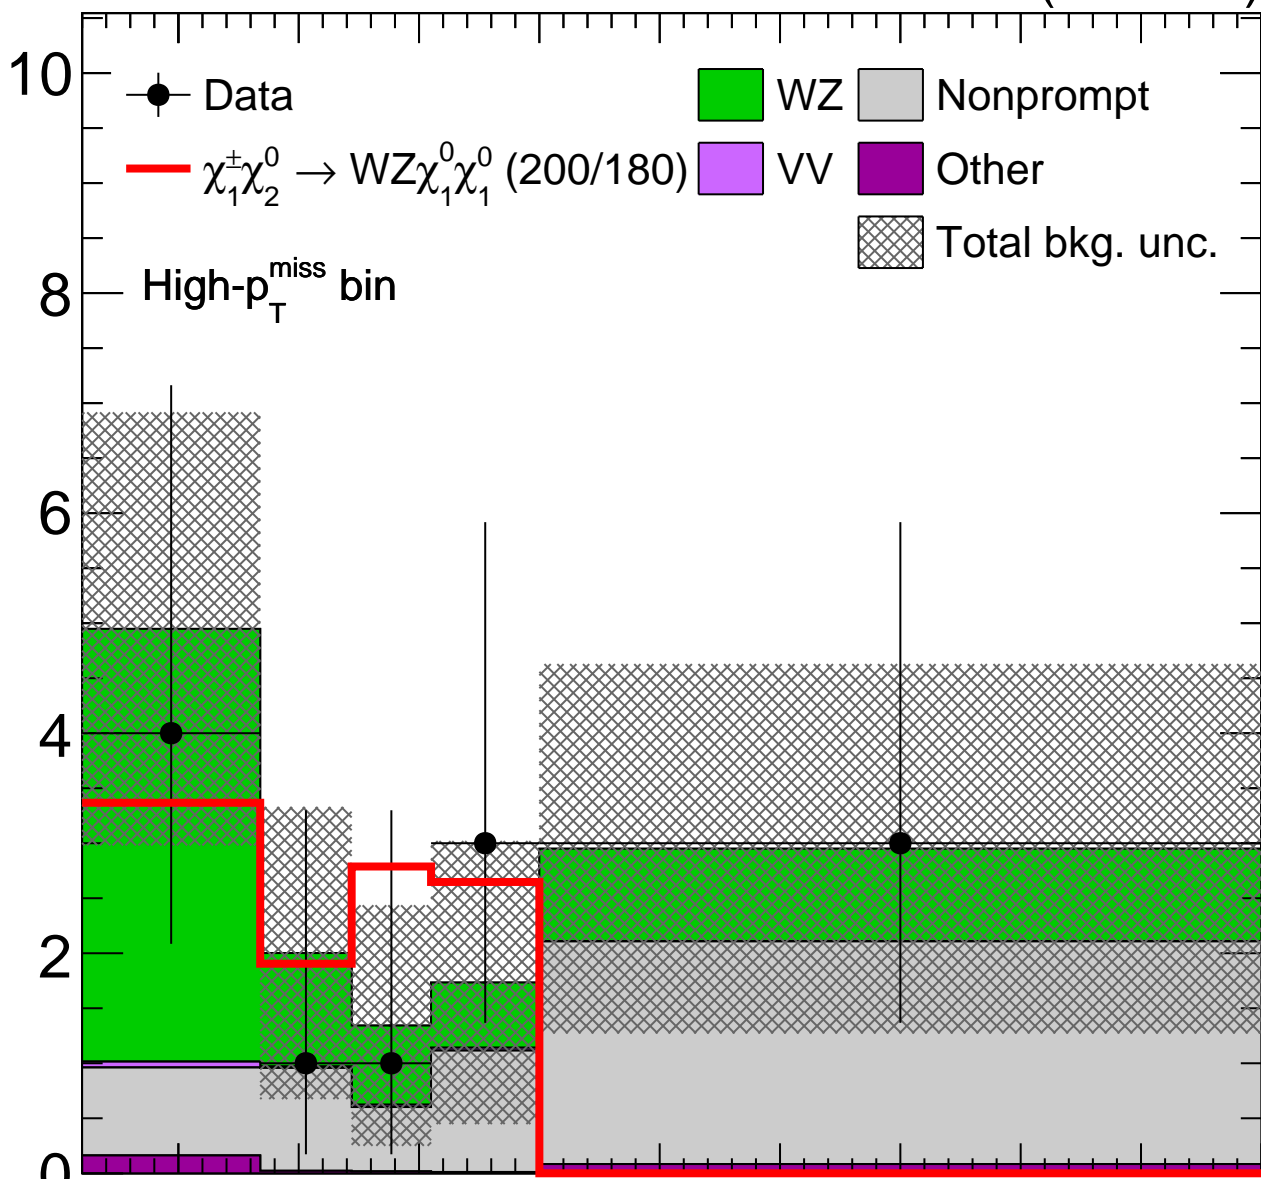

CMS 137 fb^{-1} (13 TeV)

Events / bin

Data/Pred.