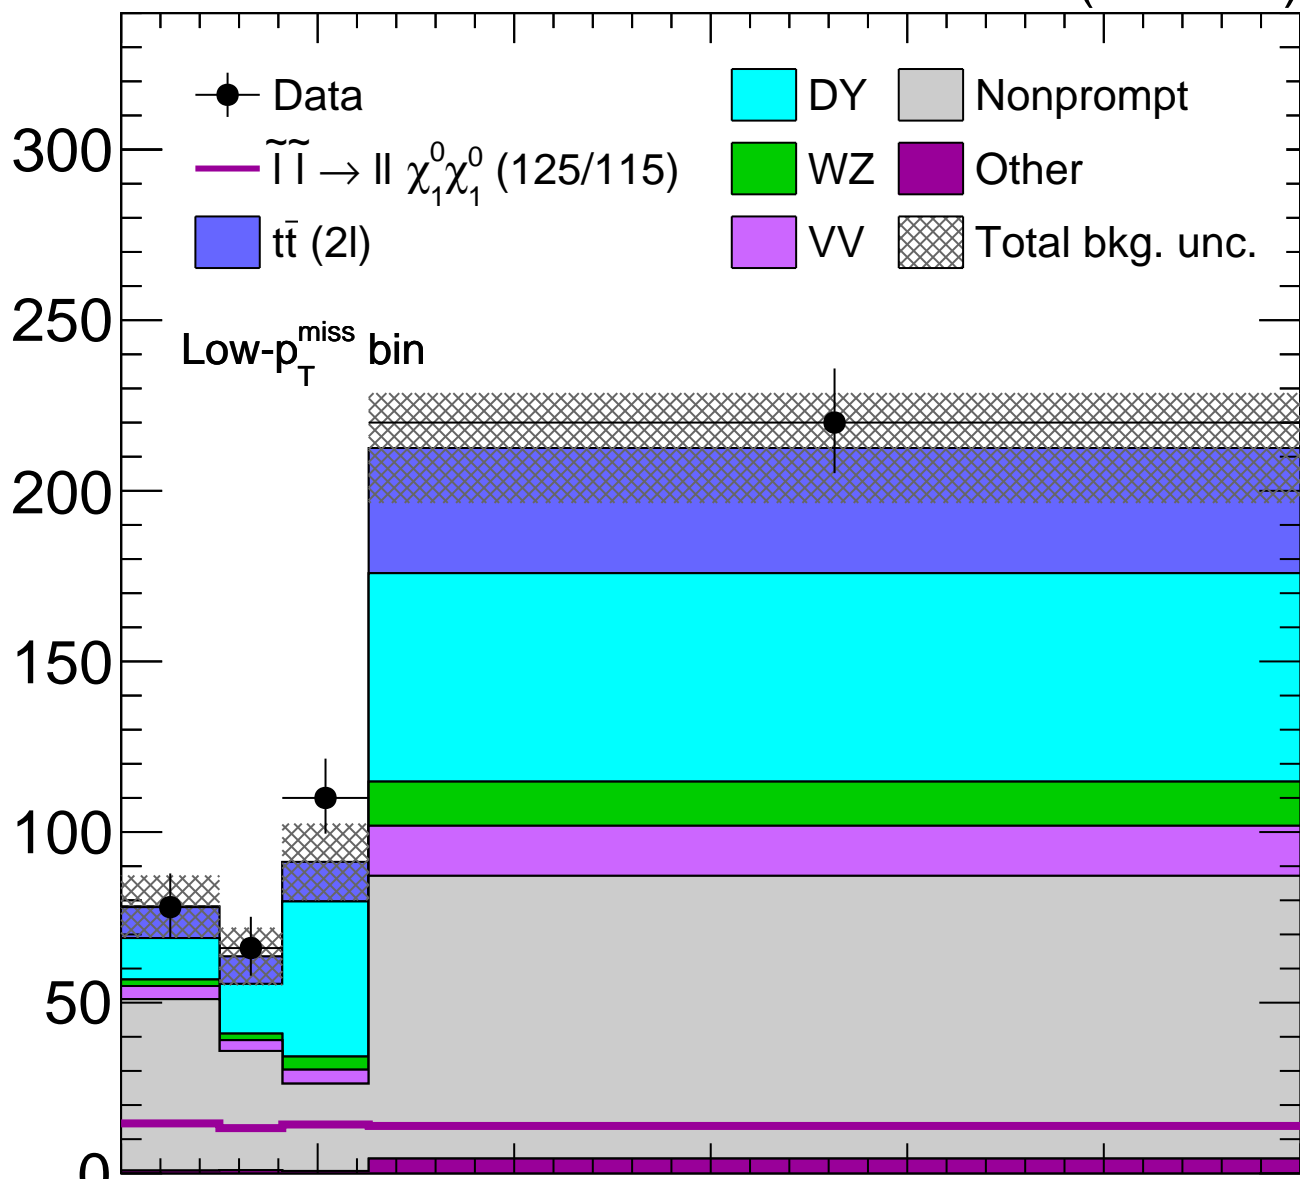

CMS $129 \text{ fb}^{-1} (13 \text{ TeV})$

Events / bin

Data/Pred.