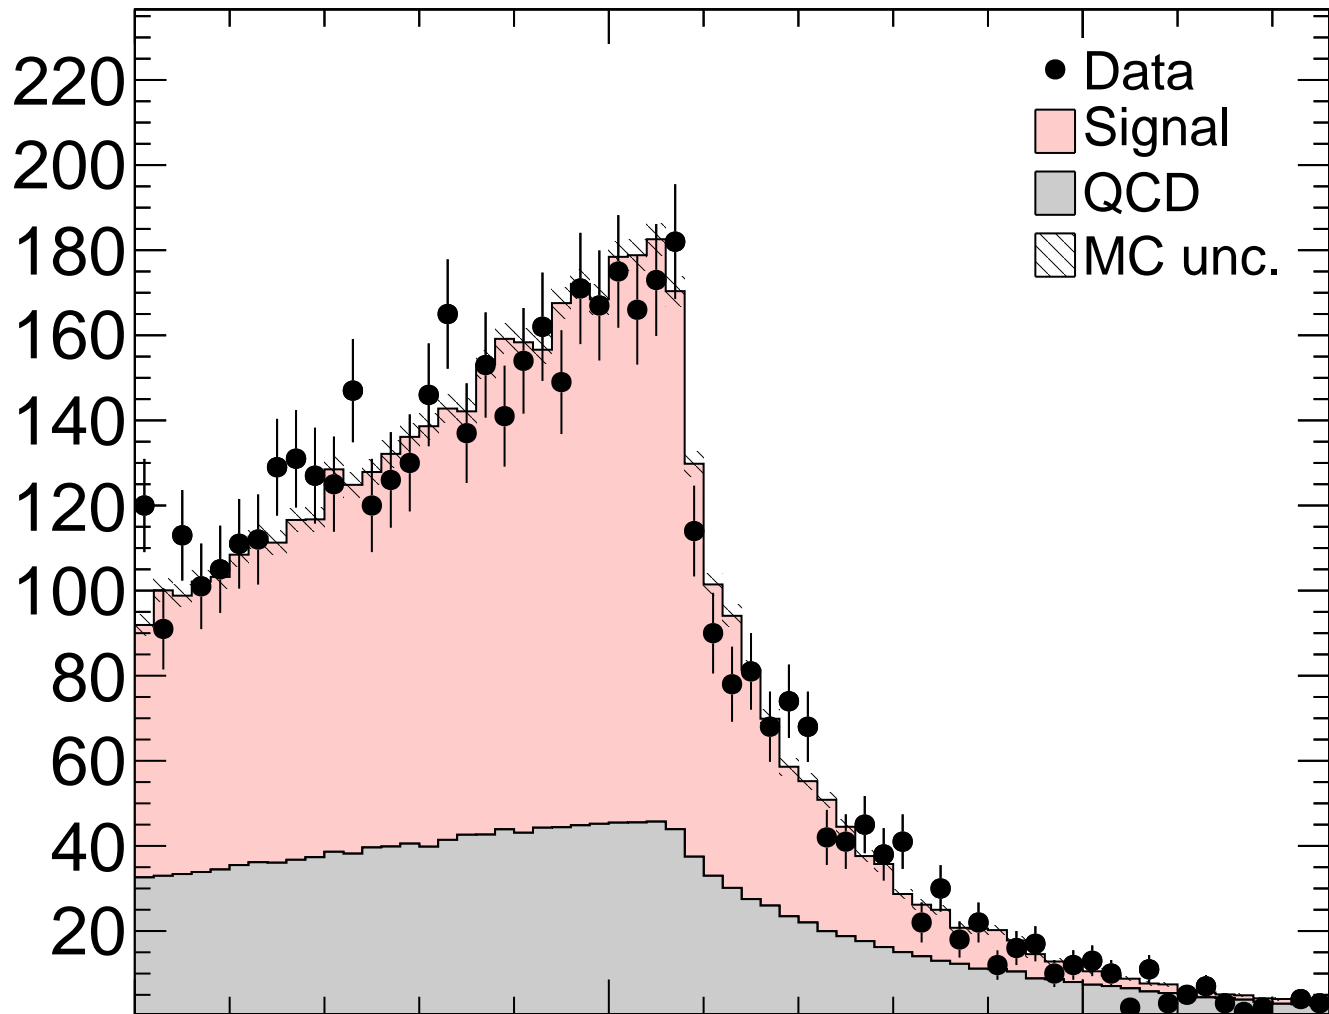

CMS18.4 fb⁻¹ (8 TeV)

Events / 0.04

 ΔR_{bb}