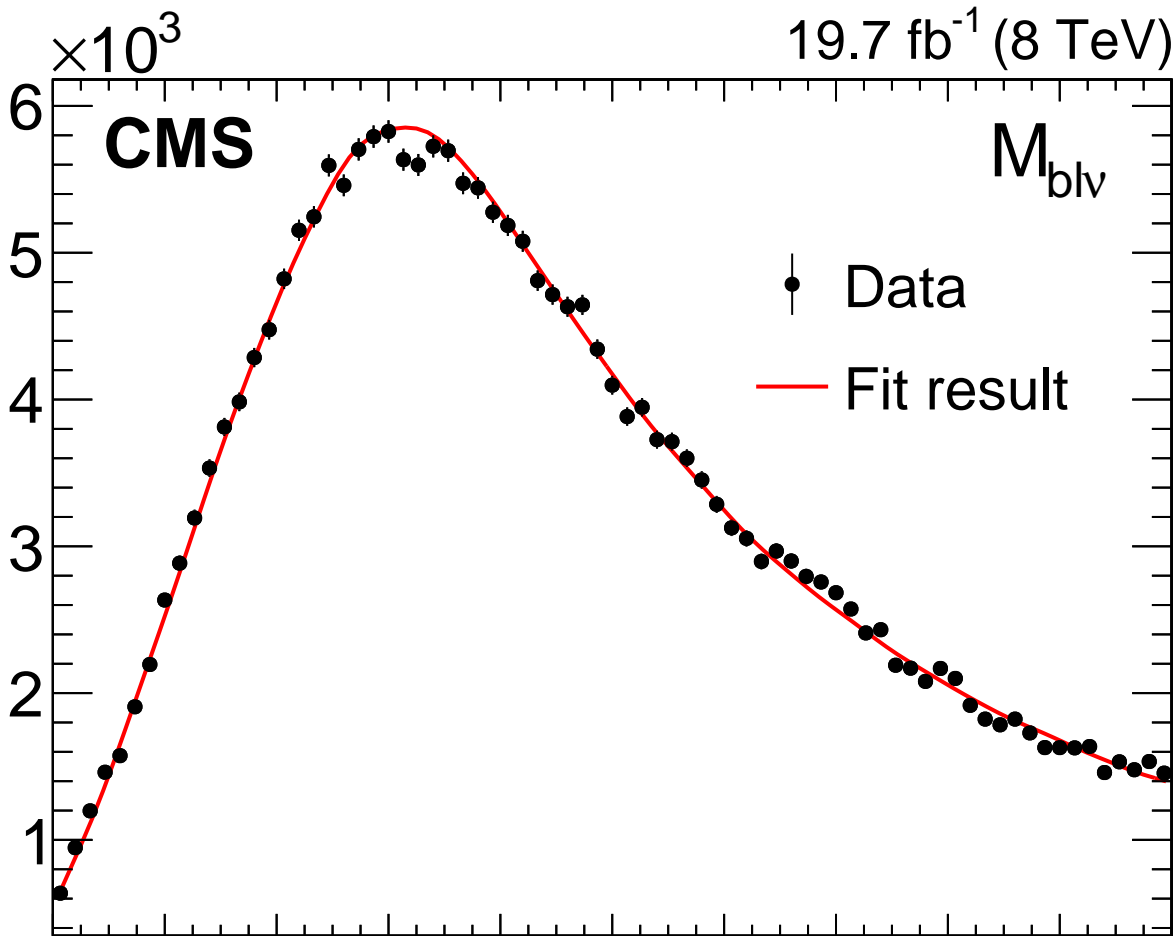

Entries / 2.7 GeV

Data/Fit