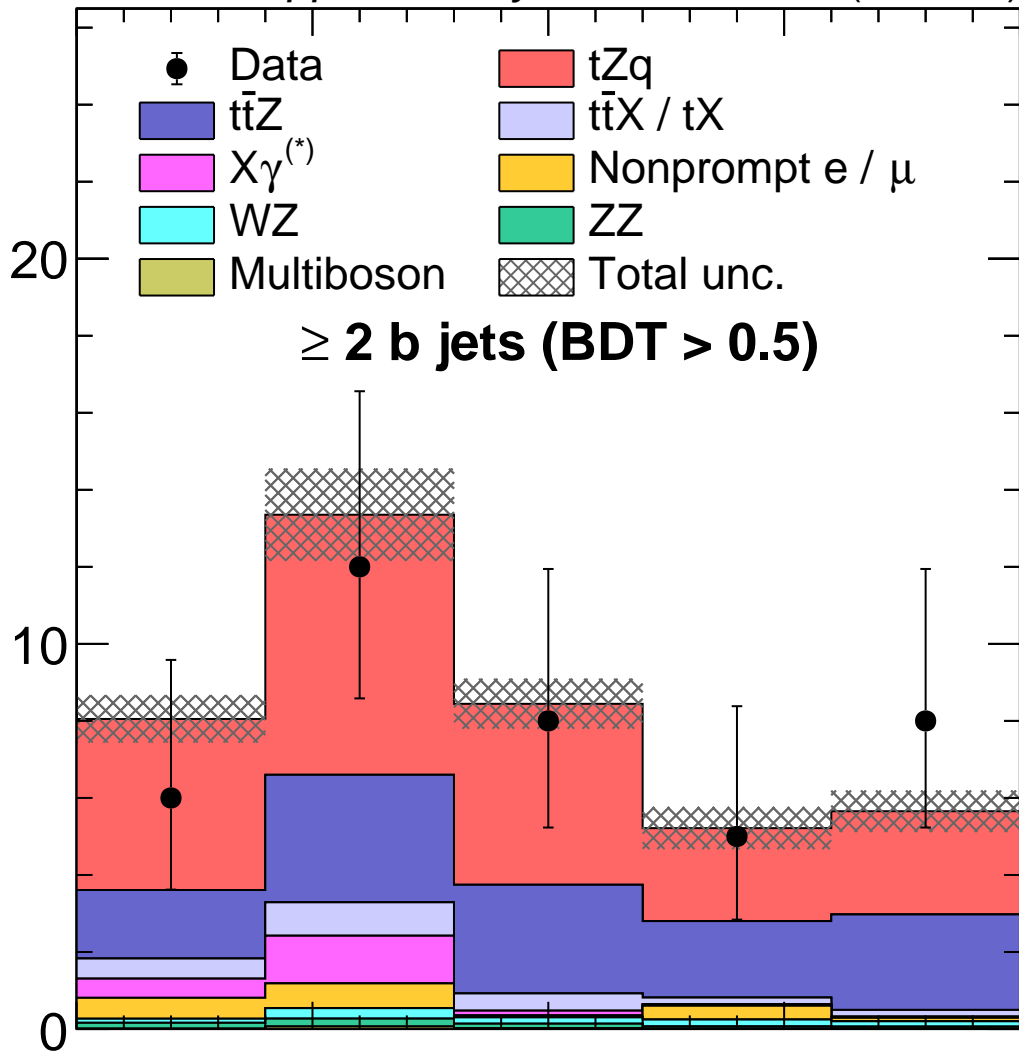

Events / 40 GeV

Data / Pred.