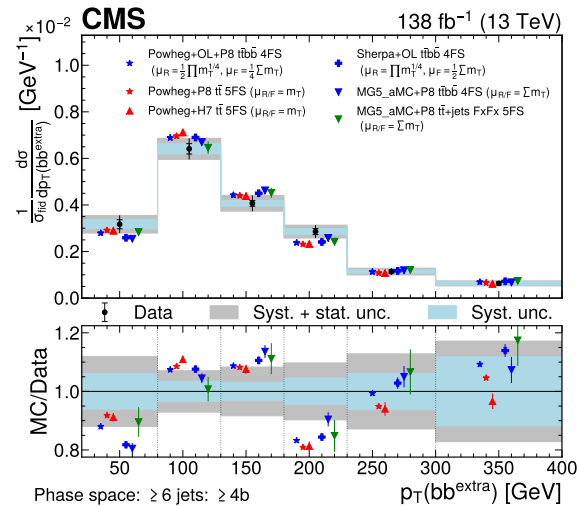

CMS $138 \text{ fb}^{-1} (13 \text{ TeV})$

CMS $138 \text{ fb}^{-1} (13 \text{ TeV})$
