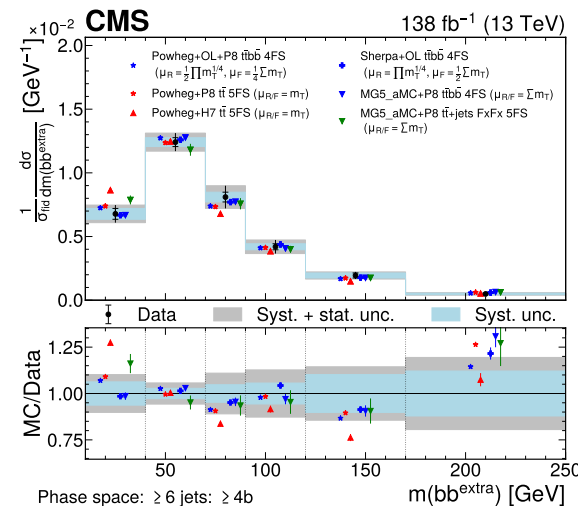

CMS $138 \text{ fb}^{-1} (13 \text{ TeV})$

CMS $138 \text{ fb}^{-1} (13 \text{ TeV})$
